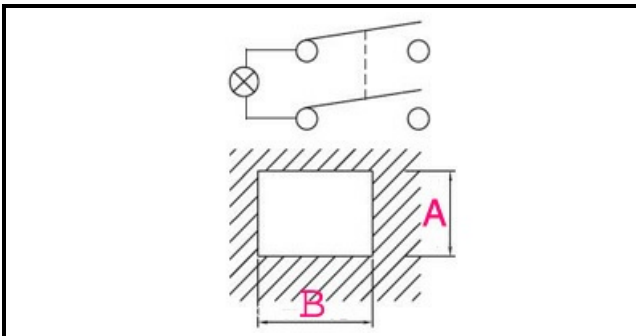

1105053

**INTERRUTTORE BIPOL.2 TASTI EPOCA/MAZZER**

Data: 04-03-2025

ORIGINAL  
**OSP**  
SPARE PARTS**Dati tecnici**

LUNGHEZZA MM	B=30mm
LARGHEZZA MM	A=22mm
NUMERO POLI	POLI/POLES=4
NUMERO POSIZIONI	0-1
COLORE	NERO CON LED/BLACK WITH LED
VOLT	250V