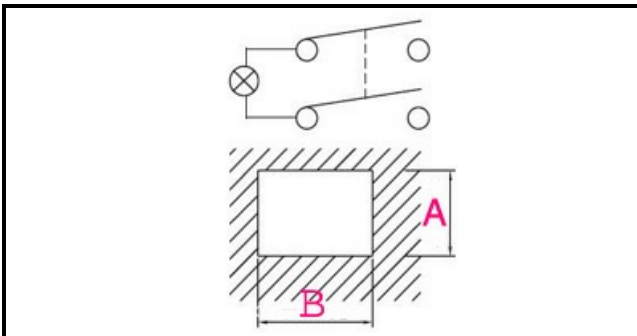

1105053

INTERRUTTORE BIPOL.2 TASTI EPOCA/MAZZER

Data: 17-04-2025

ORIGINAL
OSP
SPARE PARTS

Dati tecnici

LUNGHEZZA MM	B=30mm
LARGHEZZA MM	A=22mm
NUMERO POLI	POLI/POLES=4
NUMERO POSIZIONI	0-1
COLORE	NERO CON LED/BLACK WITH LED
VOLT	250V