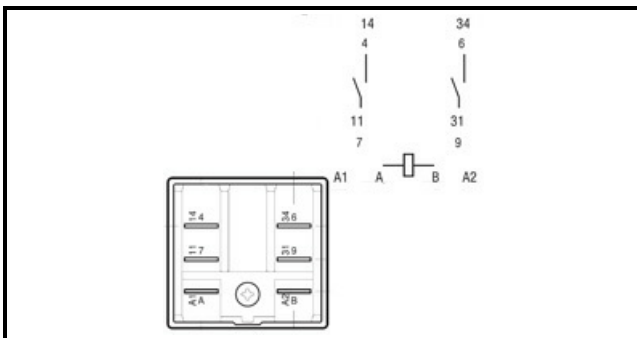

1109001

**RELE' 230 16A**

Data: 05-12-2024

**Dati tecnici**

AMPERE - A	16A
MONOFASE	230V
NUMERO POLI	6
FASTON MM	6,3mm

**Codici produttore**

ELETTROBAR EUROTEC SRL
DIHR - ALI GROUP SRL A SOCIO UNICO
SILANOS SRL
A.T.A. SRL
HOBART GmbH
LAINOX ALI GROUP SRL A SOCIO UNICO
LAMBER SRL
RANCILIO GROUP SPA CON SOCIO UNICO
SILKO ALI GROUP SRL A SOCIO UNICO
UNIVERBAR SRL A SOCIO UNICO