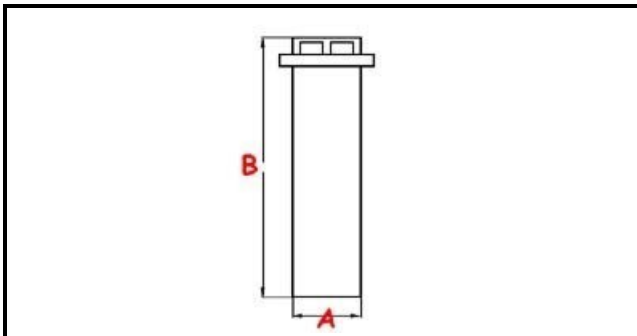

3111054

TROPPO PIENO LS 1105

Data: 04-03-2025

ORIGINAL
OSP
SPARE PARTS**Dati tecnici**

ALTEZZA MM	B=233mm
MATERIALE	PLASTICA/PLASTIC
DIAMETRO INFERIORE	A=30mm

Codici produttore

RANCILIO GROUP SPA CON SOCIO UNICO