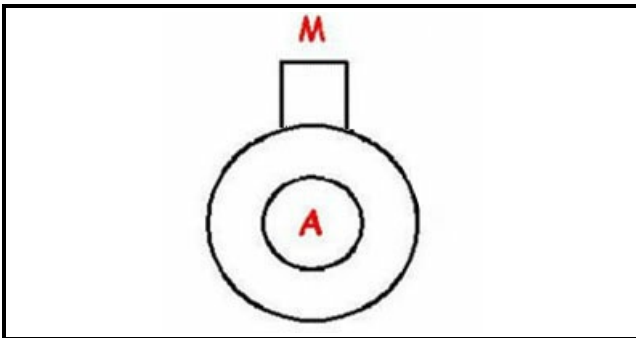

1203041

ELETTROPOMPA DI SCARICO SCC, CM, SCC_WE, CM_P 61-202

Data: 22-01-2025

ORIGINAL
OSP
SPARE PARTS**Dati tecnici**

DIAMETRO ASPIRAZIONE mm	A=30mm
DIAMETRO MANDATA mm	M=24mm
KILOWATT KW	KW=0,050
MONOFASE	230V
HP- CAVALLI	HP=0,068