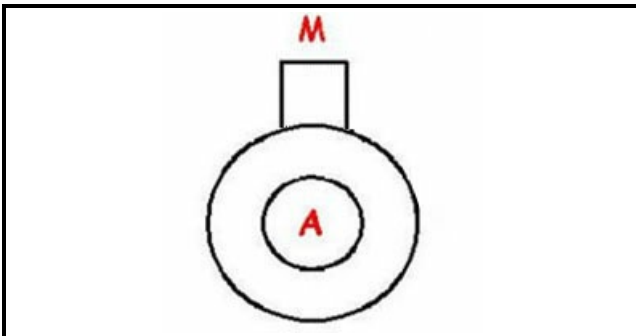

1203041

ELETTROPOMPA DI SCARICO SCC, CM, SCC_WE, CM_P 61-202

Data: 22-12-2024

ORIGINAL
OSP
SPARE PARTS**Dati tecnici**

DIAMETRO ASPIRAZIONE mm	A=30mm
DIAMETRO MANDATA mm	M=24mm
KILOWATT KW	KW=0,050
MONOFASE	230V
HP- CAVALLI	HP=0,068