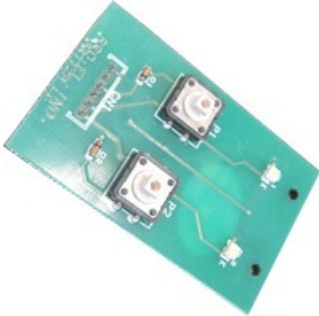

# PULSANTIERA THE 2 TASTI SAB

Data: 04-04-2025

ORIGINAL  
**OSP**  
SPARE PARTS