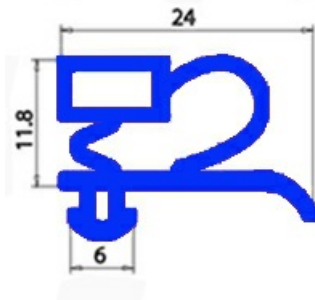

2103116

GUARNIZIONE MAGNETICA AD INCASTRO PER MEZZA PORTA 755X655 mm QQ3

Data: 22-01-2025

Dati tecnici

LATO CORTO mm	A=655 mm
LATO LUNGO mm	B=755 mm
TIPO PROFILO	QQ3

Codici produttore

ANGELO PO GRANDI CUCINE SPA
SAGI REFRIGERATION UNIT ANGELO PO GRANDI CUCINE SPA A SOCIO