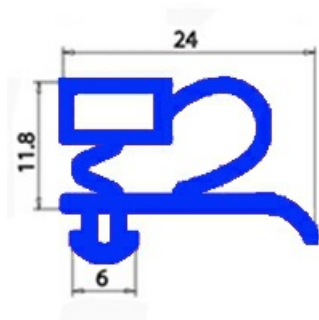

## GUARNIZIONE MAGNETICA AD INCASTRO PER MEZZA PORTA 755X655 mm QQ3

Data: 09-04-2025

### Dati tecnici

LATO CORTO mm	A=655 mm
LATO LUNGO mm	B=755 mm
TIPO PROFILO	QQ3