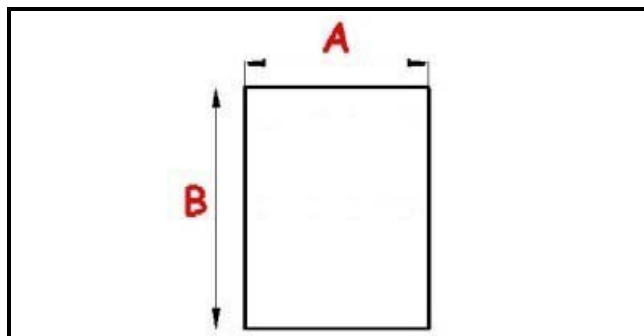

## GUARNIZIONE MAGNETICA AD INCASTRO PER MEZZA PORTA 755X655 mm QQ3

Data: 09-04-2025

### Dati tecnici

LATO CORTO mm	A=655 mm
LATO LUNGO mm	B=755 mm
TIPO PROFILO	QQ3