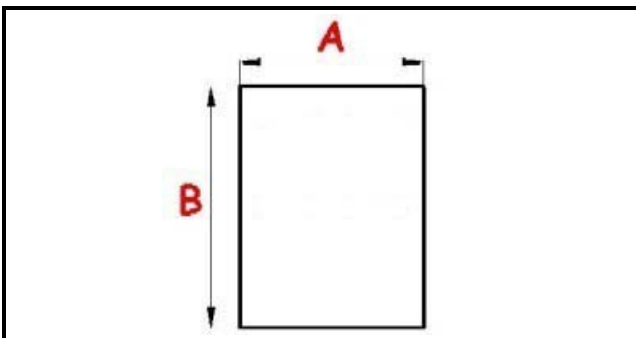

# GUARNIZIONE MAGNETICA AD INCASTRO PER MEZZA PORTA 755X655 mm QQ3

Data: 05-12-2024

## Dati tecnici

LATO CORTO mm	A=655 mm
LATO LUNGO mm	B=755 mm
TIPO PROFILO	QQ3