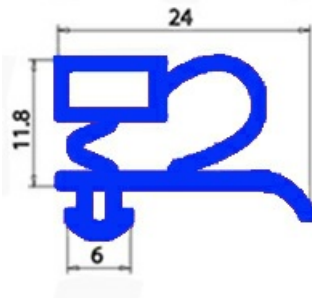

# GUARNIZIONE MAGNETICA AD INCASTRO PER MEZZA PORTA 755X655 mm QQ3

Data: 05-12-2024

## Dati tecnici

LATO CORTO mm	A=655 mm
LATO LUNGO mm	B=755 mm
TIPO PROFILO	QQ3