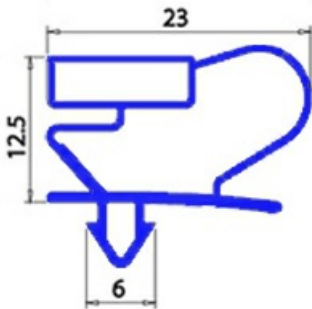

2103177

GUARNIZIONE MAGNETICA AD INCASTRO PORTA 1508X668 mm QQ2

Data: 05-12-2024

Dati tecnici

LATO CORTO mm	A=668 mm
LATO LUNGO mm	B=1508 mm
TIPO PROFILO	QQ2

Codici produttore

EMMEPI GRANDI CUCINE S.R.L.
ANGELO PO GRANDI CUCINE SPA
SAGI REFRIGERATION UNIT ANGELO PO GRANDI CUCINE SPA A SOCIO