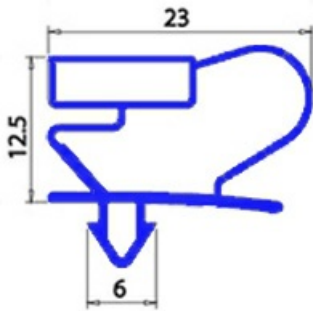

2103177

GUARNIZIONE MAGNETICA AD INCASTRO PORTA 1508X668 mm QQ2

Data: 22-01-2025

Dati tecnici

LATO CORTO mm	A=668 mm
LATO LUNGO mm	B=1508 mm
TIPO PROFILO	QQ2

Codici produttore

EMMEPI GRANDI CUCINE S.R.L.
ANGELO PO GRANDI CUCINE SPA
SAGI REFRIGERATION UNIT ANGELO PO GRANDI CUCINE SPA A SOCIO