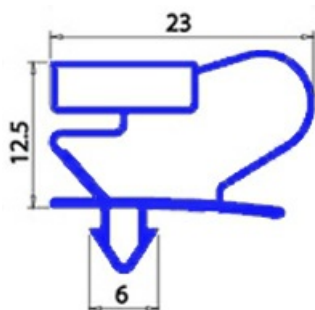

2103177

GUARNIZIONE MAGNETICA AD INCASTRO PORTA 1508X668 mm QQ2

Data: 09-04-2025

Dati tecnici

LATO CORTO mm	A=668 mm
LATO LUNGO mm	B=1508 mm
TIPO PROFILO	QQ2

Codici produttore

EMMEPI GRANDI CUCINE S.R.L.
ANGELO PO GRANDI CUCINE SPA
SAGI REFRIGERATION UNIT ANGELO PO GRANDI CUCINE SPA A SOCIO