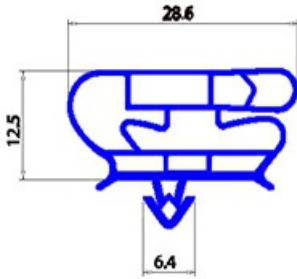

2123265

GUARNIZIONE PORTA BF51MU 427X670mm YY28

Data: 09-04-2025

ORIGINAL
OSP
SPARE PARTS

Dati tecnici

LATO CORTO mm	A=427mm
LATO LUNGO mm	B=670mm
TIPO PROFILO	YY28

Codici produttore

ANGELO PO GRANDI CUCINE SPA
SAGI REFRIGERATION UNIT ANGELO PO GRANDI CUCINE SPA A SOCIO