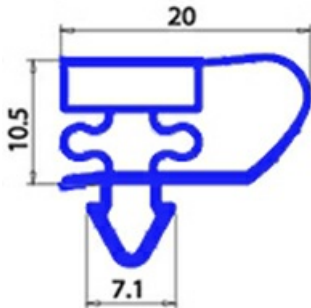

2123268

GUAR.PORTA S900.17CIN YY22 410X495mm

Data: 22-01-2025

ORIGINAL
OSP
SPARE PARTS**Dati tecnici**

LATO CORTO mm	A=410mm
LATO LUNGO mm	B=495mm
TIPO PROFILO	YY22

Codici produttore

ANGELO PO GRANDI CUCINE SPA
SAGI REFRIGERATION UNIT ANGELO PO GRANDI CUCINE SPA A SOCIO