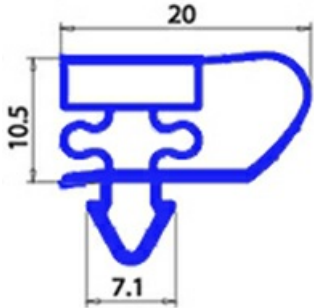

2123268

GUAR.PORTA S900.17CIN YY22 410X495mm

Data: 09-04-2025

ORIGINAL
OSP
SPARE PARTS

Dati tecnici

LATO CORTO mm	A=410mm
LATO LUNGO mm	B=495mm
TIPO PROFILO	YY22

Codici produttore

ANGELO PO GRANDI CUCINE SPA
SAGI REFRIGERATION UNIT ANGELO PO GRANDI CUCINE SPA A SOCIO