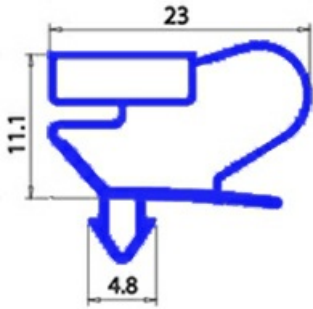

# GUARNIZIONE MAGNETICA AD INCASTRO. ILPEA 707X770 mm QQ9

Data: 23-04-2025

ORIGINAL  
**OSP**  
SPARE PARTS

## Dati tecnici

LATO CORTO mm	A=707 mm
LATO LUNGO mm	B=770 mm
TIPO PROFILO	QQ9