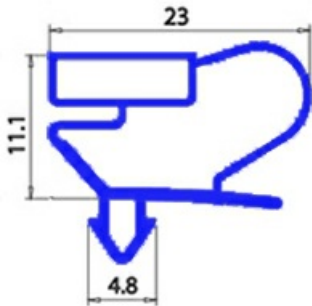

2103181

GUARNIZIONE MAGNETICA AD INCASTRO. ILPEA 707X770 mm QQ9

Data: 22-12-2024

ORIGINAL
OSP
SPARE PARTS

Dati tecnici

LATO CORTO mm	A=707 mm
LATO LUNGO mm	B=770 mm
TIPO PROFILO	QQ9

Codici produttore

SCOTSMAN ICE Srl.