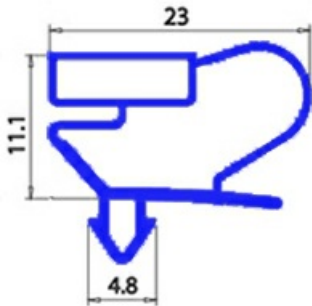

2103181

GUARNIZIONE MAGNETICA AD INCASTRO. ILPEA 707X770 mm QQ9

Data: 22-11-2024

ORIGINAL
OSP
SPARE PARTS

Dati tecnici

LATO CORTO mm	A=707 mm
LATO LUNGO mm	B=770 mm
TIPO PROFILO	QQ9

Codici produttore

SCOTSMAN ICE Srl.