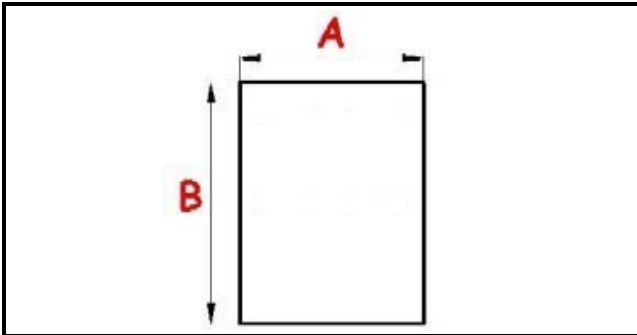

# GUARNIZIONE MAGNETICA AD INCASTRO. ILPEA 707X770 mm QQ9

Data: 23-04-2025

ORIGINAL  
**OSP**  
SPARE PARTS

## Dati tecnici

LATO CORTO mm	A=707 mm
LATO LUNGO mm	B=770 mm
TIPO PROFILO	QQ9