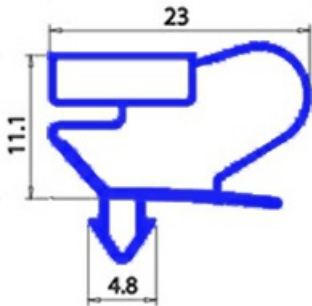

# GUARNIZIONE MAGNETICA AD INCASTRO. ILPEA 707X770 mm QQ9

Data: 15-03-2025

ORIGINAL  
**OSP**  
SPARE PARTS

## Dati tecnici

LATO CORTO mm	A=707 mm
LATO LUNGO mm	B=770 mm
TIPO PROFILO	QQ9