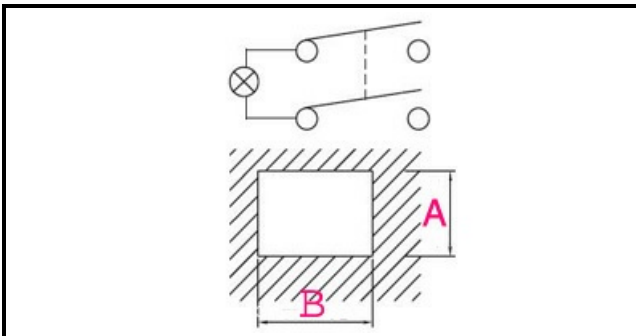

### Dati tecnici

LUNGHEZZA MM	B=30mm
LARGHEZZA MM	A=22mm
NUMERO POLI	POLI/POLES=4
NUMERO POSIZIONI	0-1
COLORE	VERDE/GREEN
VOLT	230V