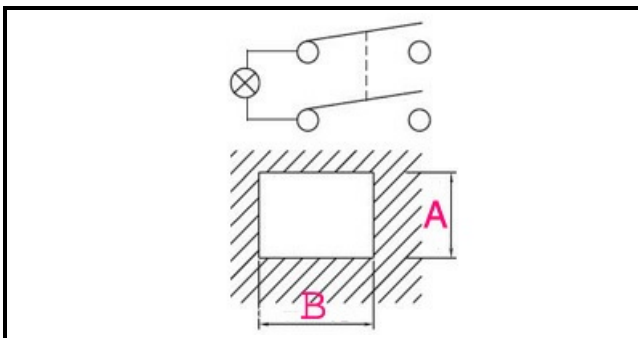

1105008

INTERRUTTORE VERDE 4 POLI

Data: 23-04-2025

Dati tecnici

LUNGHEZZA MM	B=30mm
LARGHEZZA MM	A=22mm
NUMERO POLI	POLI/POLES=4
NUMERO POSIZIONI	0-1
COLORE	VERDE/GREEN
VOLT	230V

Codici produttore

BERTO'S SPA
GIGA GRANDI CUCINE SRL
DIHR - ALI GROUP SRL A SOCIO UNICO
ADLER S.P.A.
ELECTROLUX PROFESSIONAL S.P.A.
ELECTROLUX PROFESSIONAL S.P.A.
LOTUS SPA
MARENO ALI GROUP SRL A SOCIO UNICO
BREMA GROUP S.P.A.
RANCILIO GROUP SPA CON SOCIO UNICO
ARISTARCO / KASTEL S.P.A.
ARISTARCO / KASTEL S.P.A.