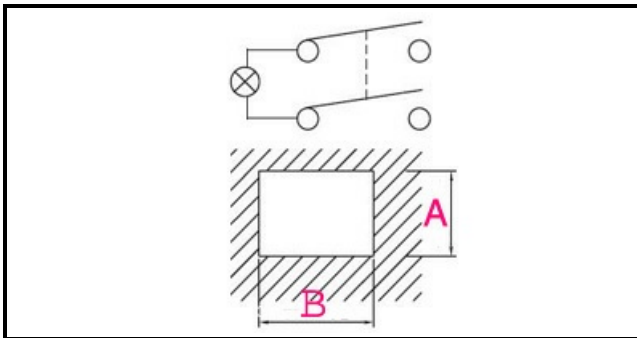

1105328

SWITCH 60 SOFFIETTO ROSSO

Data: 27-09-2024

**ORIGINAL
OSP
SPARE PARTS****Dati tecnici**

LUNGHEZZA MM	B=20mm
LARGHEZZA MM	A=13mm
NUMERO POLI	POLI/POLES=4
NUMERO POSIZIONI	0-1
COLORE	ROSSO/RED
VOLT	250V