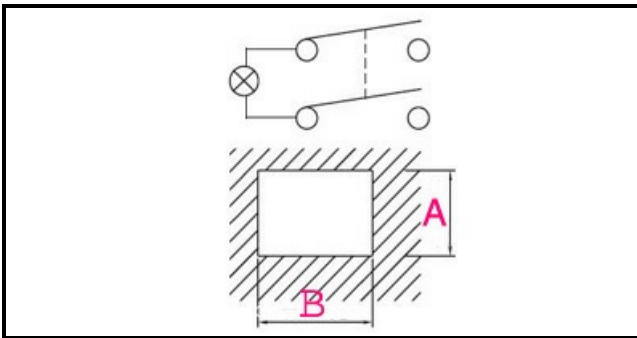

1105328

SWITCH 60 SOFFIETTO ROSSO

Data: 23-04-2025

ORIGINAL
OSP
SPARE PARTS

Dati tecnici

LUNGHEZZA MM	B=20mm
LARGHEZZA MM	A=13mm
NUMERO POLI	POLI/POLES=4
NUMERO POSIZIONI	0-1
COLORE	ROSSO/RED
VOLT	250V

Codici produttore