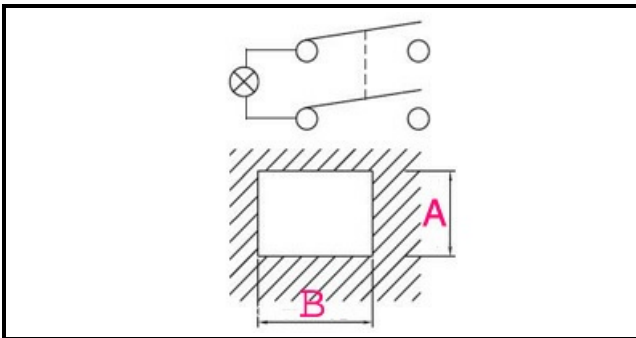

1105328

SWITCH 60 SOFFIETTO ROSSO

Data: 22-11-2024

**ORIGINAL
OSP
SPARE PARTS****Dati tecnici**

LUNGHEZZA MM	B=20mm
LARGHEZZA MM	A=13mm
NUMERO POLI	POLI/POLES=4
NUMERO POSIZIONI	0-1
COLORE	ROSSO/RED
VOLT	250V