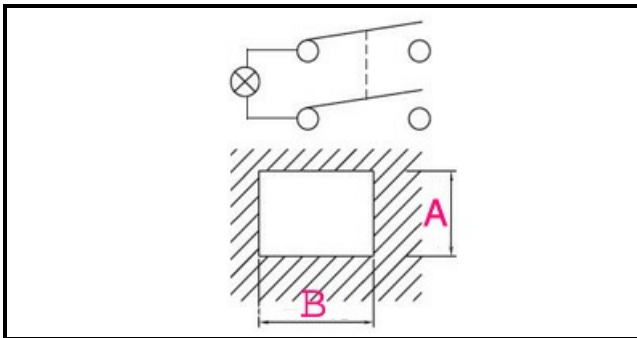

1105328

**SWITCH 60 SOFFIETTO ROSSO**

Data: 15-03-2025

ORIGINAL  
**OSP**  
SPARE PARTS**Dati tecnici**

LUNGHEZZA MM	B=20mm
LARGHEZZA MM	A=13mm
NUMERO POLI	POLI/POLES=4
NUMERO POSIZIONI	0-1
COLORE	ROSSO/RED
VOLT	250V