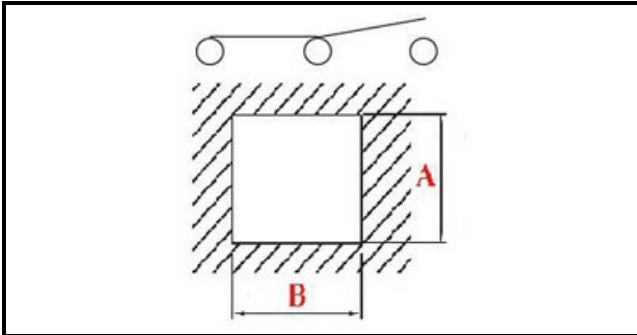

1105411

SWITCH

Data: 25-11-2024

ORIGINAL
OSP
SPARE PARTS**Dati tecnici**

LUNGHEZZA MM	B=27mm
LARGHEZZA MM	A=11mm
NUMERO POLI	POLI/POLES=3
NUMERO POSIZIONI	0-1
COLORE	NERO/BLACK
VOLT	250V

Codici produttore

SCOTSMAN ICE Srl.