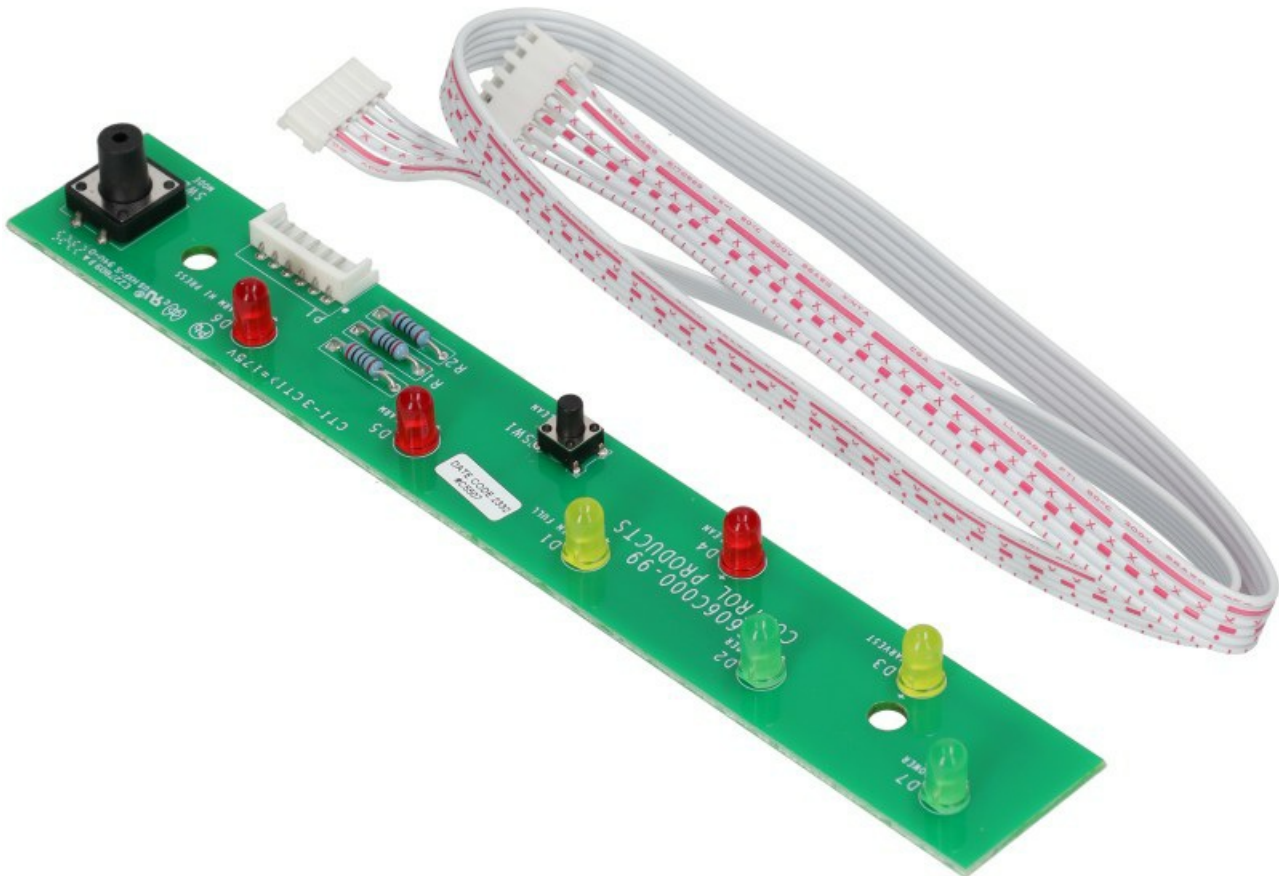

1214252

MONITORING LED ASSY

Data: 15-03-2025

ORIGINAL
OSP
SPARE PARTS

Codici produttore

SCOTSMAN ICE Srl.