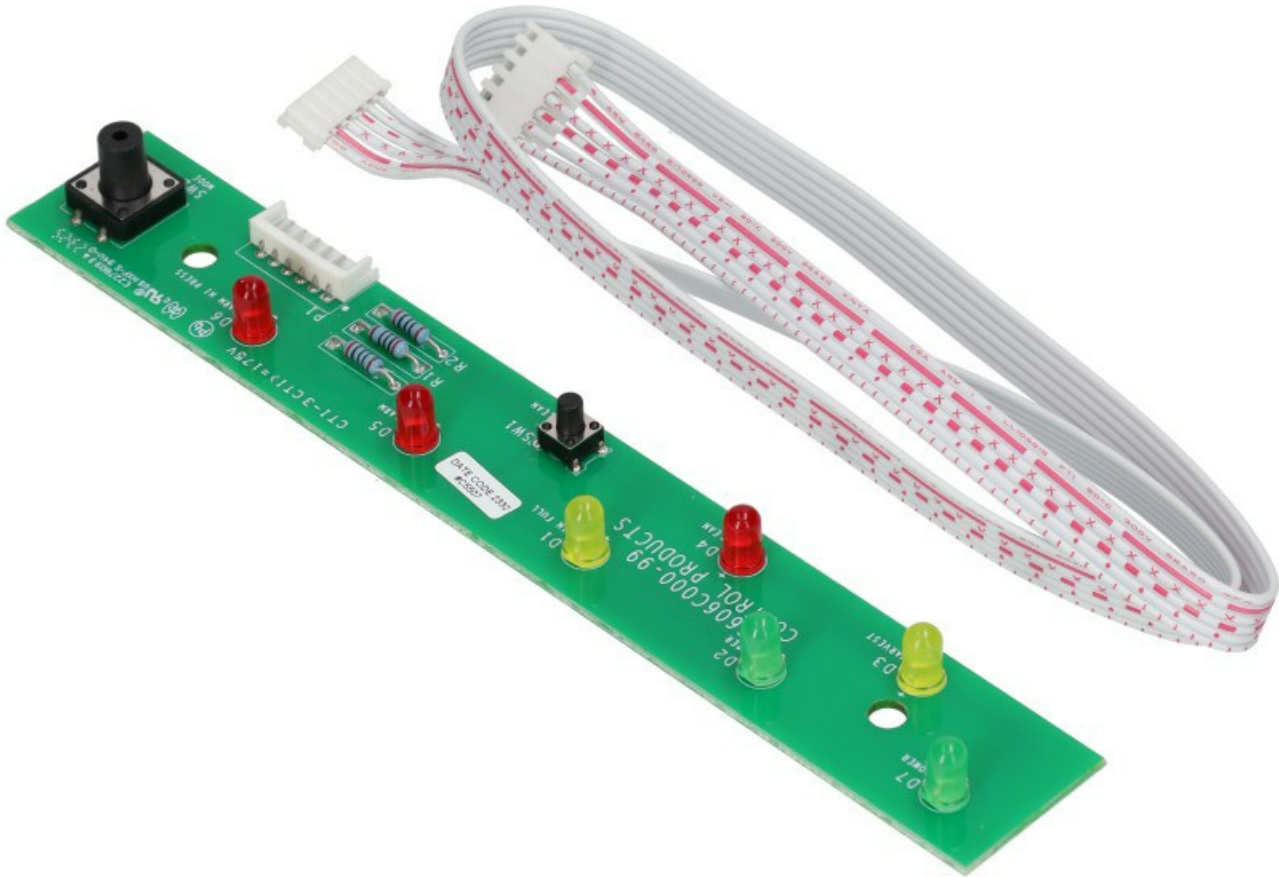

1214252

MONITORING LED ASSY

Data: 15-03-2025

ORIGINAL
OSP
SPARE PARTS

Codici produttore

SCOTSMAN ICE Srl.