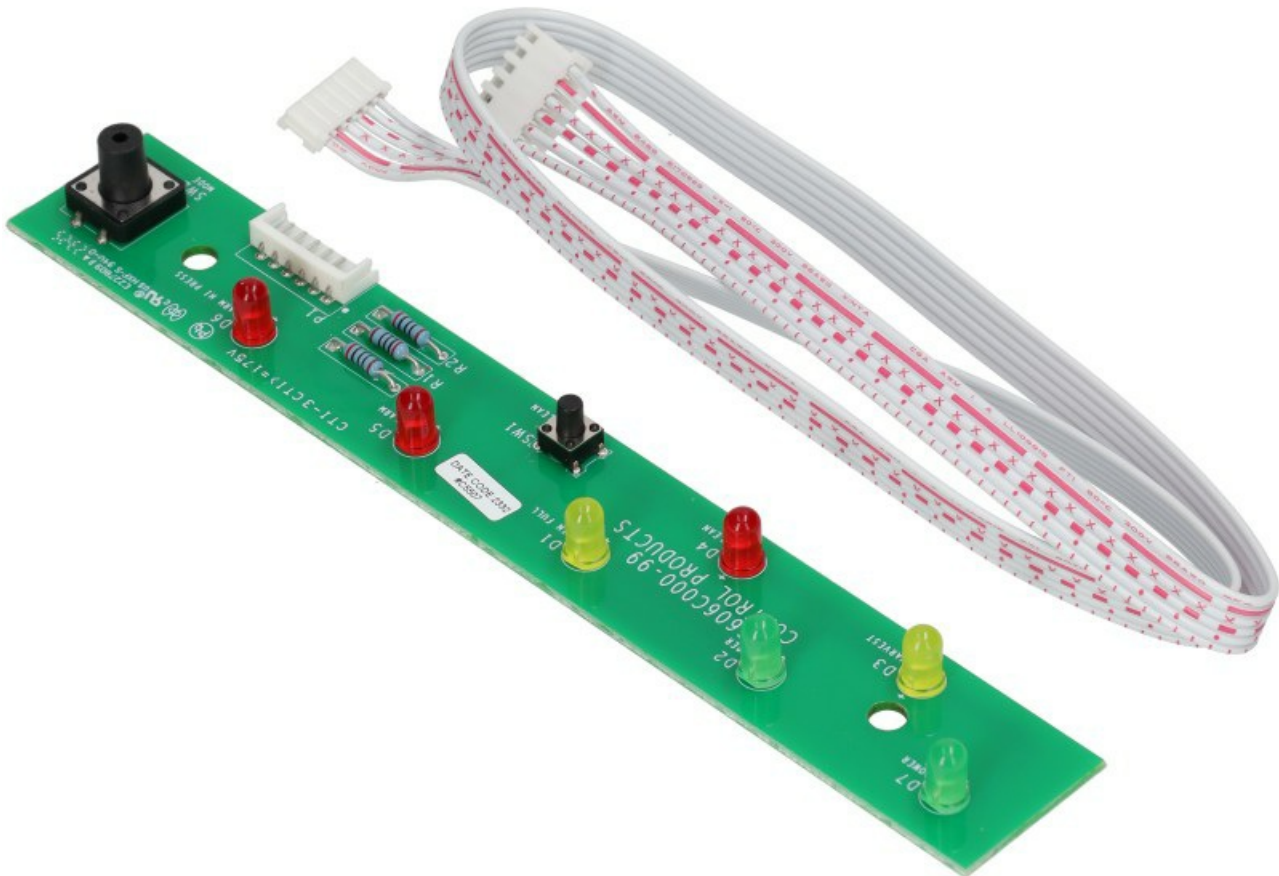

1214252

MONITORING LED ASSY

Data: 23-04-2025

ORIGINAL
OSP
SPARE PARTS

Codici produttore

SCOTSMAN ICE Srl.