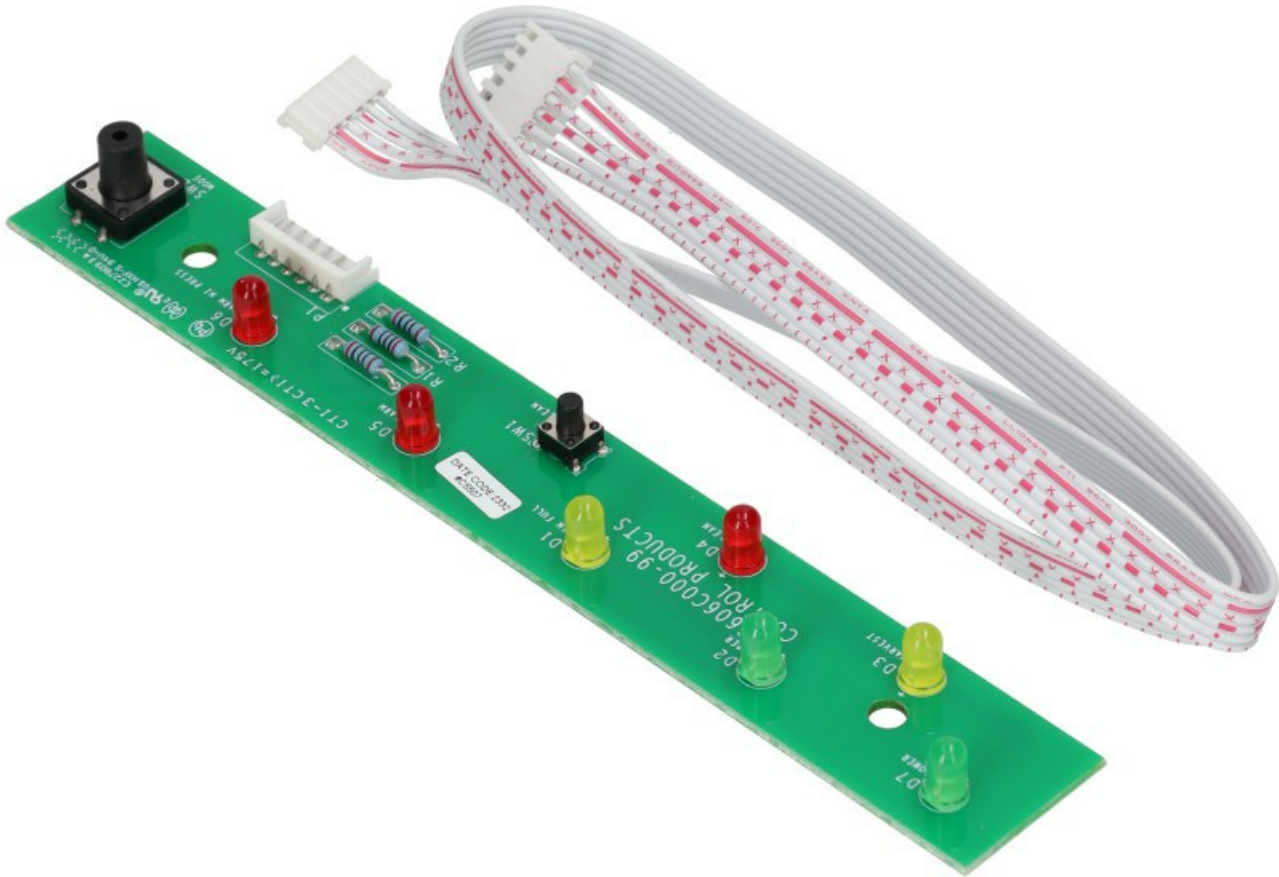

1214252

MONITORING LED ASSY

Data: 24-11-2024

ORIGINAL
OSP
SPARE PARTS

Codici produttore

SCOTSMAN ICE Srl.