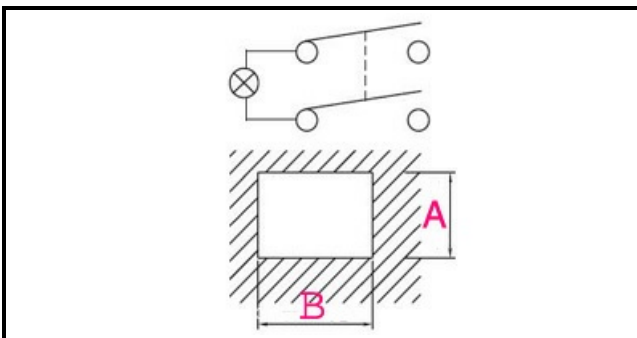

## Dati tecnici

LUNGHEZZA MM	B=30mm
LARGHEZZA MM	A=22mm
NUMERO POLI	POLI/POLES=4
NUMERO POSIZIONI	0-1
COLORE	VERDE/GREEN
VOLT	230V