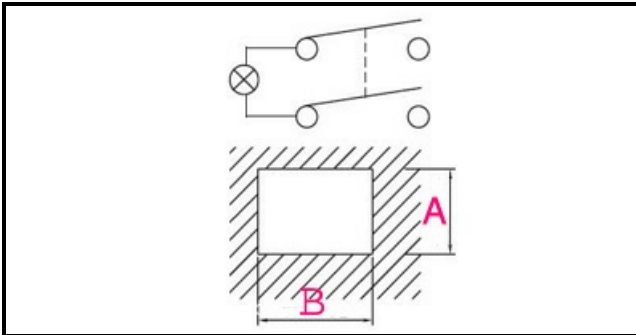

1105319

INTERRUTTORE BIPOL. PUSH LUM. VERDE 23619/1 BOMBATO

Data: 04-04-2025

ORIGINAL
OSP
SPARE PARTS

Dati tecnici

LUNGHEZZA MM	B=20mm
LARGHEZZA MM	A=13mm
NUMERO POLI	POLI/POLES=4
NUMERO POSIZIONI	0-1
COLORE	VERDE/GREEN
VOLT	250V