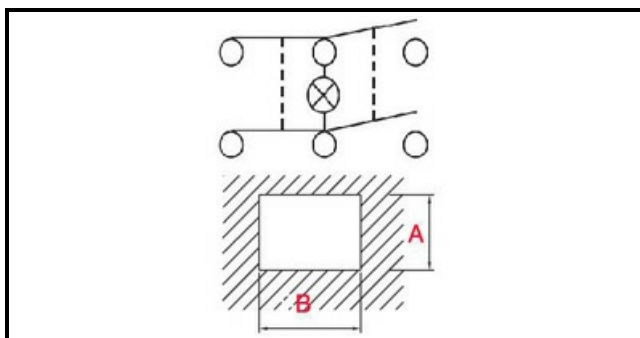

1105007

DEVIATORE BIPOL.LUM.VERDE O-1

Data: 22-11-2024

Dati tecnici

LUNGHEZZA MM	B=30mm
LARGHEZZA MM	A=22mm
NUMERO POLI	POLI/POLES=6
NUMERO POSIZIONI	0-1
COLORE	VERDE/GREEN
VOLT	230V

Codici produttore

OMNIWASH SRL - SOCIETA' A SOCIO UNICO
MARENO ALI GROUP SRL A SOCIO UNICO
MARENO ALI GROUP SRL A SOCIO UNICO
RANCILIO GROUP SPA CON SOCIO UNICO
ARISTARCO / KASTEL S.P.A.
ARISTARCO / KASTEL S.P.A.
SILANOS SRL