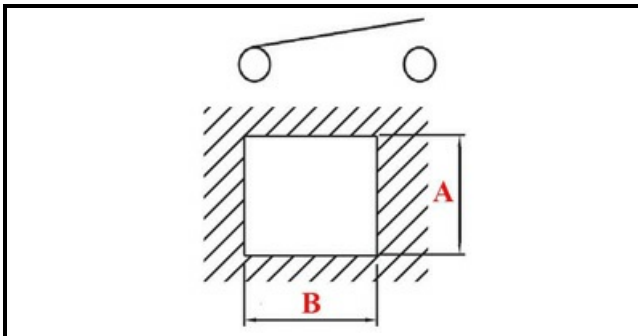

1105043

INTERRUTTORE LINEA PREPAR. TONDO GRIGIO

Data: 22-11-2024

ORIGINAL
OSP
SPARE PARTS**Dati tecnici**

LUNGHEZZA MM	B=25mm
LARGHEZZA MM	A=25mm
NUMERO POLI	POLI/POLES=3
NUMERO POSIZIONI	0-1
COLORE	GRIGIO/GREY
VOLT	250V