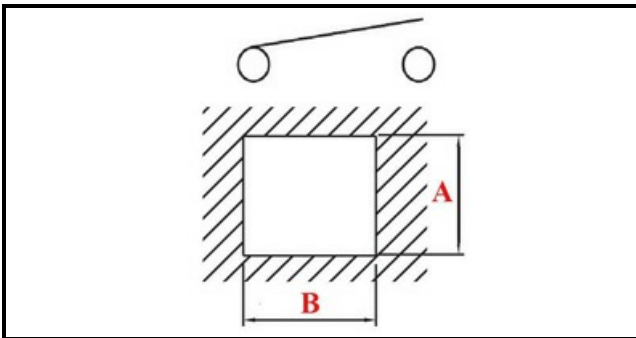

1105043

INTERRUTTORE LINEA PREPAR. TONDO GRIGIO

Data: 22-12-2024

ORIGINAL
OSP
SPARE PARTS**Dati tecnici**

LUNGHEZZA MM	B=25mm
LARGHEZZA MM	A=25mm
NUMERO POLI	POLI/POLES=3
NUMERO POSIZIONI	0-1
COLORE	GRIGIO/GREY
VOLT	250V