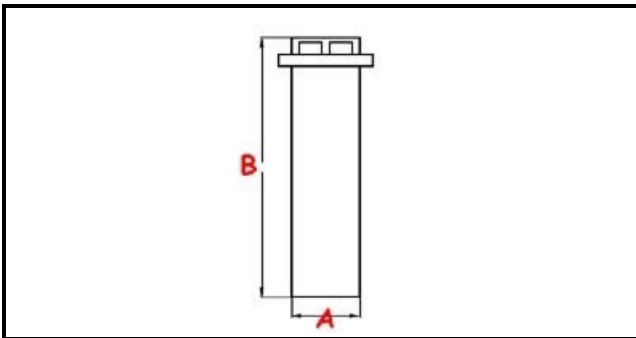

3111020

**TROPPO PIENO V40 V45 V50 135H**

Data: 22-12-2024

ORIGINAL  
**OSP**  
SPARE PARTS**Dati tecnici**

ALTEZZA MM	B=150mm
MATERIALE	PLASTICA/PLASTIC
DIAMETRO INFERIORE	A=26mm

**Codici produttore**

SILANOS SRL