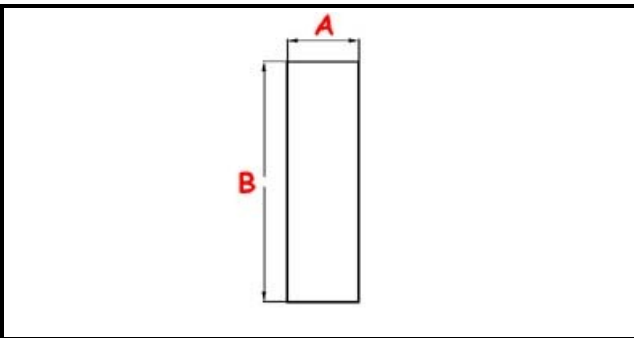

3111088

TROPPO PIENO 1000 H=190 ad esaurimento non più fornibile

Data: 22-12-2024

ORIGINAL
OSP
SPARE PARTS**Dati tecnici**

ALTEZZA MM	B=190mm
MATERIALE	INOX
DIAMETRO INFERIORE	A=34mm

Codici produttore

SILANOS SRL