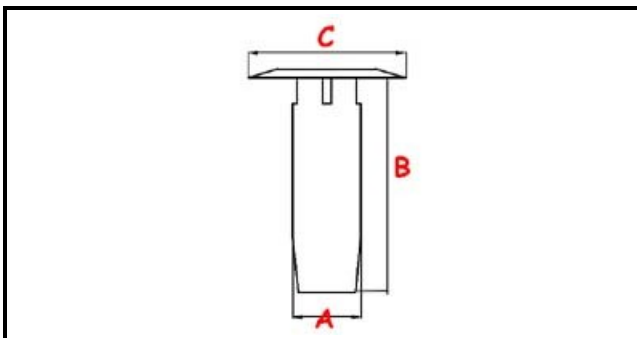

3111233

**TROPPO PIENO 117mm N600-N700 MOPLEN T.N.**

Data: 25-11-2024

ORIGINAL  
**OSP**  
SPARE PARTS**Dati tecnici**

ALTEZZA MM	B=112mm
MATERIALE	PLASTICA/PLASTIC
DIAMETRO SUPERIORE	C=34mm
DIAMETRO INFERIORE	A=31mm