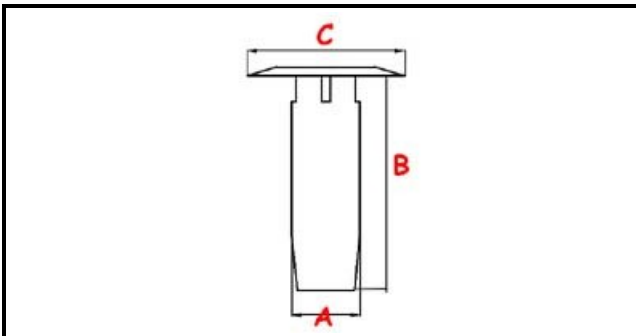

3111238

**TROPPO PIENO 224mm NE1000 PPL**

Data: 22-12-2024

ORIGINAL  
**OSP**  
SPARE PARTS**Dati tecnici**

ALTEZZA MM	B=238mm
MATERIALE	PLASTICA/PLASTIC
DIAMETRO SUPERIORE	C=34mm
DIAMETRO INFERIORE	A=31mm