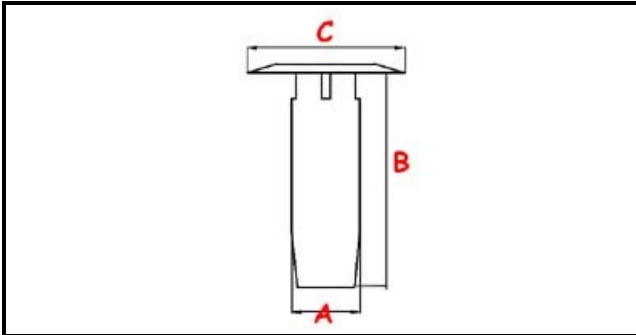

3111254

**TROPPO PIENO 410mm LAV T-N V.T.**

Data: 22-12-2024

ORIGINAL  
**OSP**  
SPARE PARTS**Dati tecnici**

ALTEZZA MM	B=418mm
MATERIALE	INOX
DIAMETRO SUPERIORE	C=51mm
DIAMETRO INFERIORE	A=35mm

**Codici produttore**