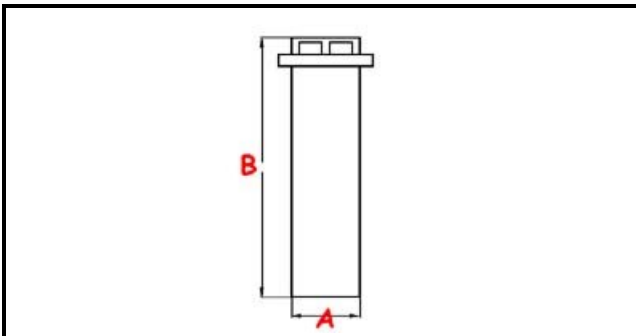

3111280

TROPPO PIENO N650-N750-E45-E50 PS 2015

Data: 22-12-2024

**Dati tecnici**

ALTEZZA MM	B=175mm
DIAMETRO SUPERIORE	C=36mm
DIAMETRO INFERIORE	A=28mm

Codici produttore

SILANOS SRL