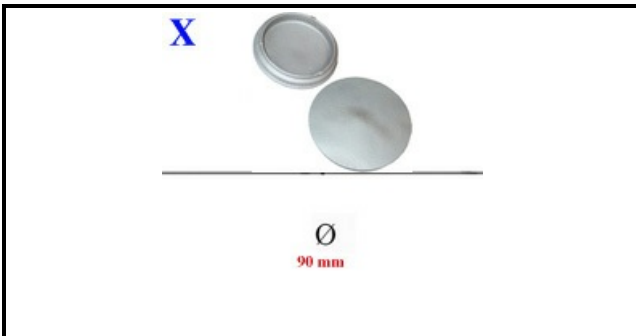

4111114

**BRUCIATORE 3500KCAL**

Data: 05-12-2024

ORIGINAL  
**OSP**  
SPARE PARTS**Dati tecnici**

DIAMETRO mm	Ø=90mm
KILOWATT KW	3,5 KW
SPARTIFIAMMA	X=4109049

**Codici produttore**

SILKO ALI GROUP SRL A SOCIO UNICO