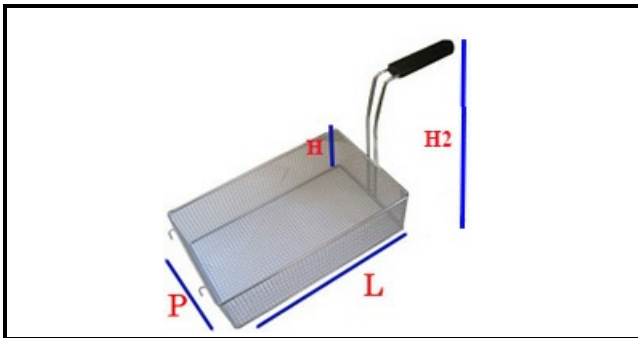

5107006

CESTELLO FRIGGITRICE 280X200X115H KFQ

Data: 14-03-2025

ORIGINAL
OSP
SPARE PARTS**Dati tecnici**

LUNGHEZZA MM	L=280mm
LARGHEZZA MM	P=200mm
ALTEZZA MM	H=115mm
TIPO	FRIGGITRICE/FRYER
MATERIALE	INOX
ALTEZZA MM	H2=205mm