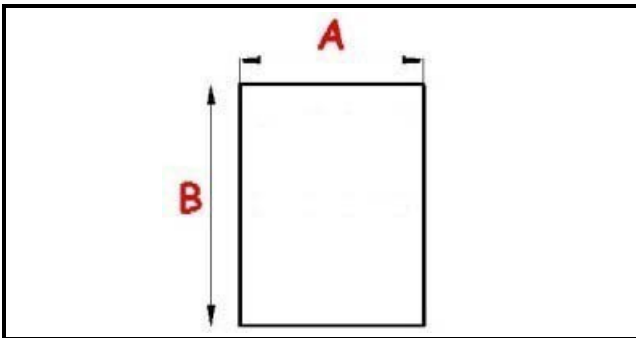

2103375

GUARNIZIONE PORTA

Data: 05-12-2024

ORIGINAL
OSP
SPARE PARTS

Dati tecnici

LATO CORTO mm	A=670 mm
LATO LUNGO mm	B=770 mm

Codici produttore

SILKO ALI GROUP SRL A SOCIO UNICO
LAINOX ALI GROUP SRL A SOCIO UNICO
LAINOX ALI GROUP SRL A SOCIO UNICO