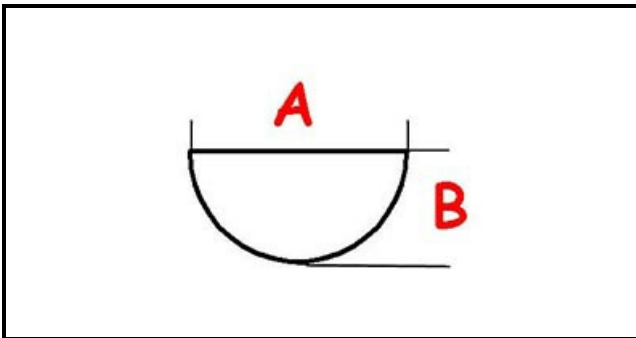

3108500

**"MANOPOLA ""S"" POS.0-6"**

Data: 14-03-2025

ORIGINAL  
**OSP**  
SPARE PARTS**Dati tecnici**

LUNGHEZZA MM	A=6mm
LARGHEZZA MM	B=5mm
DIAMETRO ESTERNO mm	Ø=73mm
NUMERO POSIZIONI	0-6
SEDE PER ALBERO A MEZZALUNA	MEZZALUNA/HALF-MOON