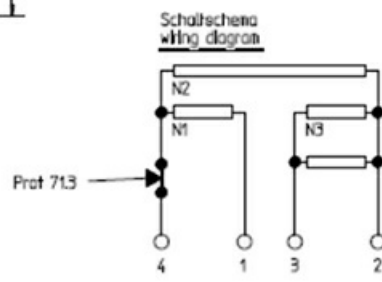

1101272

PIASTRA ELETTRICA 220X220mm 2600W 230V

Data: 05-12-2024

Dati tecnici

LUNGHEZZA MM	A=220mm
LARGHEZZA MM	B=220mm
KILOWATT KW	KW=2,6
WATT	WATT=2600
MONOFASE	MONOFASE/MONOPHASE
RESISTENZE A SECCO	SECCO/DRY