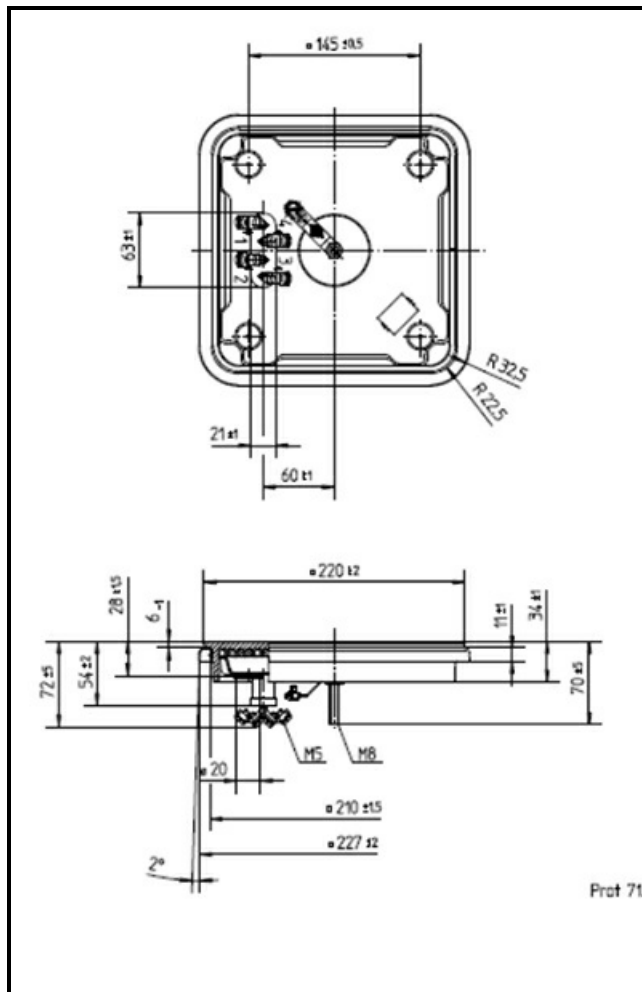

1101272

PIASTRA ELETTRICA 220X220mm 2600W 230V

Data: 14-03-2025

Dati tecnici

| | |
|--------------------|--------------------|
| LUNGHEZZA MM | A=220mm |
| LARGHEZZA MM | B=220mm |
| KILOWATT KW | KW=2,6 |
| WATT | WATT=2600 |
| MONOFASE | MONOFASE/MONOPHASE |
| RESISTENZE A SECCO | SECCO/DRY |