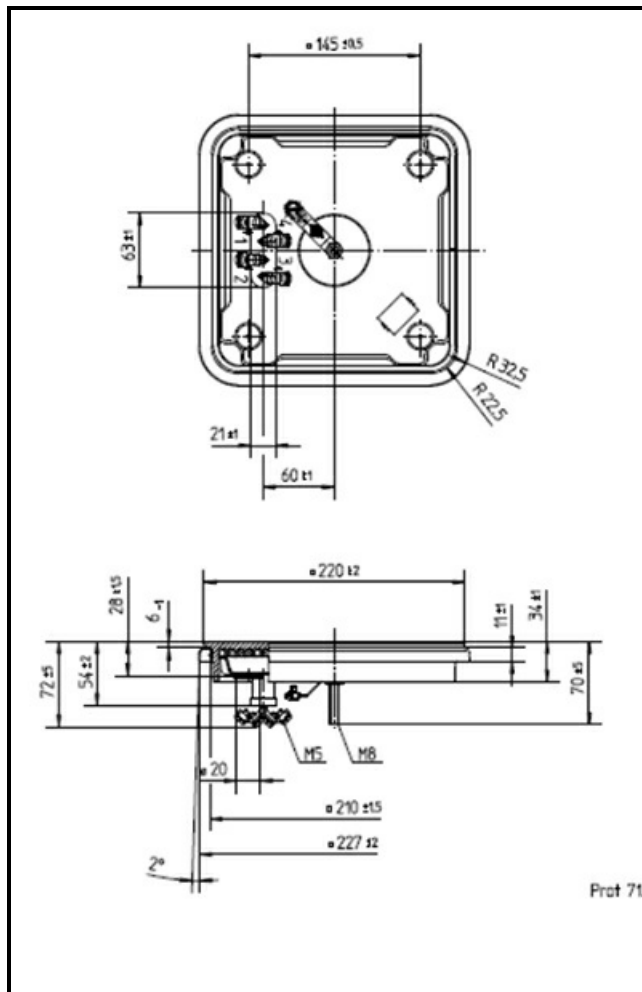

1101272

PIASTRA ELETTRICA 220X220mm 2600W 230V

Data: 05-12-2024

Dati tecnici

LUNGHEZZA MM	A=220mm
LARGHEZZA MM	B=220mm
KILOWATT KW	KW=2,6
WATT	WATT=2600
MONOFASE	MONOFASE/MONOPHASE
RESISTENZE A SECCO	SECCO/DRY