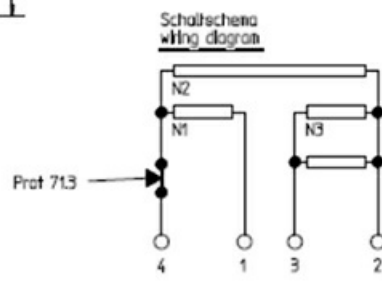

1101272

PIASTRA ELETTRICA 220X220mm 2600W 230V

Data: 14-03-2025

Dati tecnici

| | |
|--------------------|--------------------|
| LUNGHEZZA MM | A=220mm |
| LARGHEZZA MM | B=220mm |
| KILOWATT KW | KW=2,6 |
| WATT | WATT=2600 |
| MONOFASE | MONOFASE/MONOPHASE |
| RESISTENZE A SECCO | SECCO/DRY |