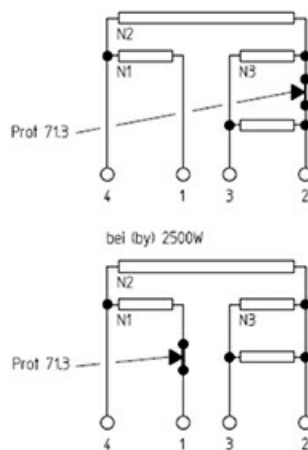

1101488

PIASTRA ELETTRICA 300X300MM 4000W 400V

Data: 14-03-2025

Dati tecnici

LUNGHEZZA MM	A=300mm
LARGHEZZA MM	B=300mm
KILOWATT KW	KW=4
WATT	WATT=4000
TRIFASE	TRIFASE/THREEPHASE
RESISTENZE A SECCO	SECCO/DRY