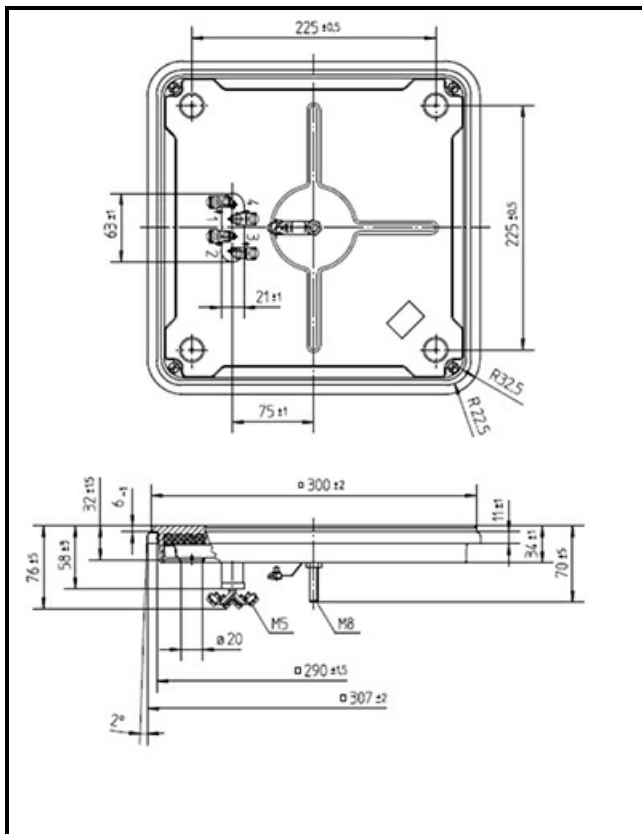

1101488

PIASTRA ELETTRICA 300X300MM 4000W 400V

Data: 14-03-2025

Dati tecnici

LUNGHEZZA MM	A=300mm
LARGHEZZA MM	B=300mm
KILOWATT KW	KW=4
WATT	WATT=4000
TRIFASE	TRIFASE/THREEPHASE
RESISTENZE A SECCO	SECCO/DRY