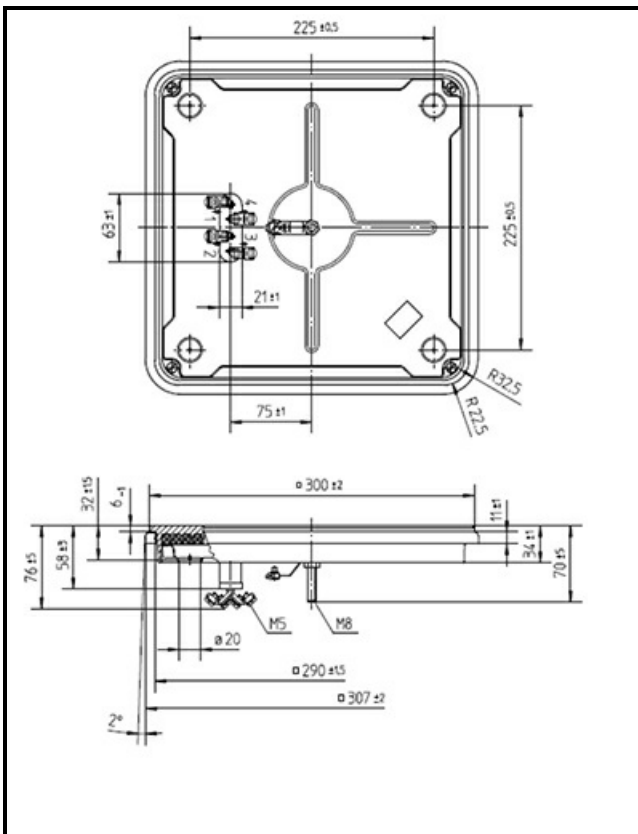

1101512

PIASTRA ELETTRICA 300X300MM 4000W 230V

Data: 05-12-2024

Dati tecnici

LUNGHEZZA MM	A=300mm
LARGHEZZA MM	B=300mm
KILOWATT KW	KW=4
WATT	WATT=4000
MONOFASE	MONOFASE/MONOPHASE
RESISTENZE A SECCO	SECCO/DRY