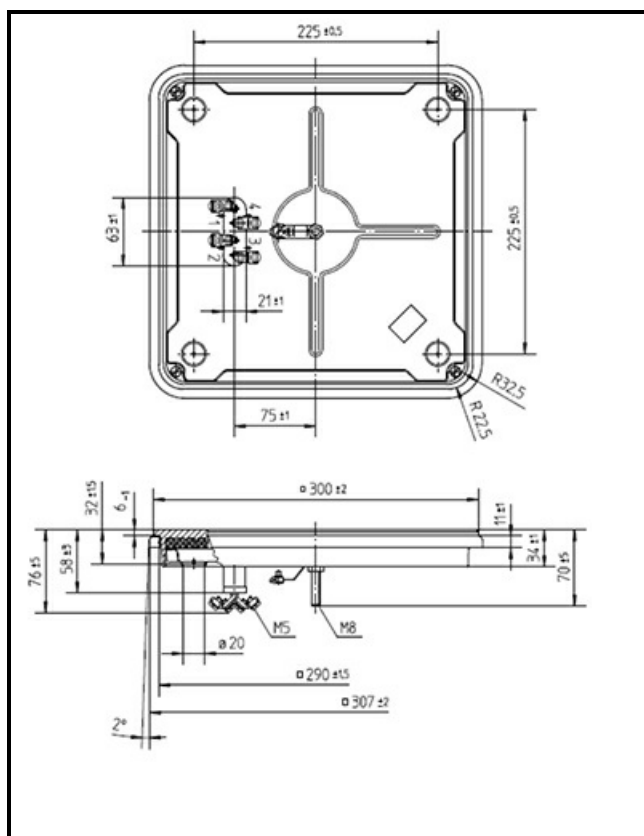

# PIASTRA ELETTRICA 300X300MM 4000W 230V

Data: 14-03-2025

## Dati tecnici

LUNGHEZZA MM	A=300mm
LARGHEZZA MM	B=300mm
KILOWATT KW	KW=4
WATT	WATT=4000
MONOFASE	MONOFASE/MONOPHASE
RESISTENZE A SECCO	SECCO/DRY