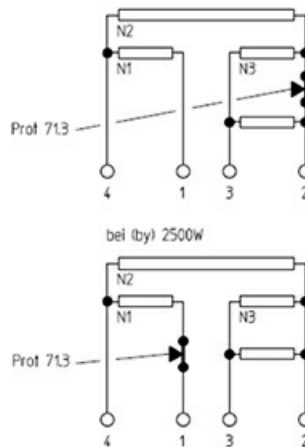

1101512

PIASTRA ELETTRICA 300X300MM 4000W 230V

Data: 05-12-2024

Dati tecnici

LUNGHEZZA MM	A=300mm
LARGHEZZA MM	B=300mm
KILOWATT KW	KW=4
WATT	WATT=4000
MONOFASE	MONOFASE/MONOPHASE
RESISTENZE A SECCO	SECCO/DRY