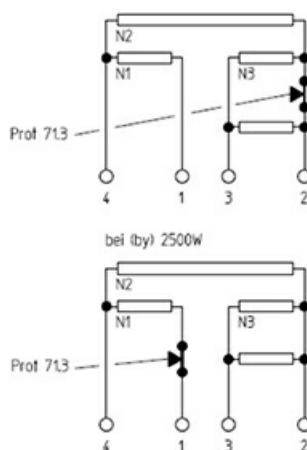

## Dati tecnici

LUNGHEZZA MM	A=300mm
LARGHEZZA MM	B=300mm
KILOWATT KW	KW=4
WATT	WATT=4000
MONOFASE	MONOFASE/MONOPHASE
RESISTENZE A SECCO	SECCO/DRY