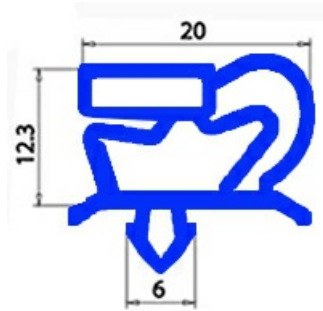

2103130

GUARNIZIONE PORTA MAGNETICA AD INCASTRO X ARMADI KTN72 775X695 mm POLARIS/OL QQ1

Data: 16-04-2025

Dati tecnici

LATO CORTO mm	A=695 mm
LATO LUNGO mm	B=775 mm
TIPO PROFILO	QQ!

Codici produttore

SILKO ALI GROUP SRL A SOCIO UNICO