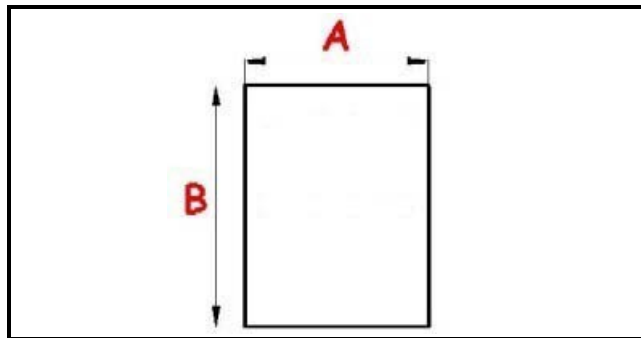

2103130

GUARNIZIONE PORTA MAGNETICA AD INCASTRO X ARMADI KTN72 775X695 mm POLARIS/OL QQ1

Data: 16-04-2025

Dati tecnici

LATO CORTO mm	A=695 mm
LATO LUNGO mm	B=775 mm
TIPO PROFILO	QQ!

Codici produttore

SILKO ALI GROUP SRL A SOCIO UNICO