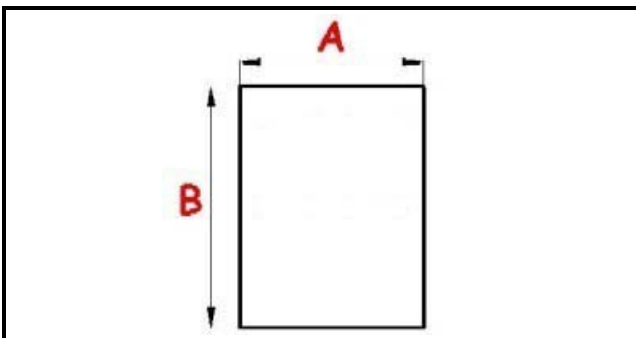

2103130

GUARNIZIONE PORTA MAGNETICA AD INCASTRO X ARMADI KTN72 775X695 mm POLARIS/OL QQ1

Data: 31-01-2025

Dati tecnici

LATO CORTO mm	A=695 mm
LATO LUNGO mm	B=775 mm
TIPO PROFILO	QQ!

Codici produttore

SILKO ALI GROUP SRL A SOCIO UNICO