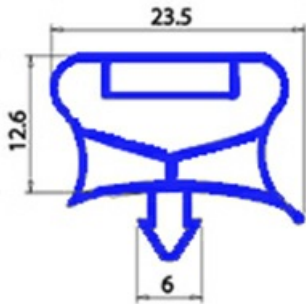

# GUARNIZIONE MAGNETICA AD INCASTRO PORTA BF051 420X710MM QQ7

Data: 31-01-2025

## Dati tecnici

LATO CORTO mm	A=420 mm
LATO LUNGO mm	B=710 mm
TIPO PROFILO	QQ7