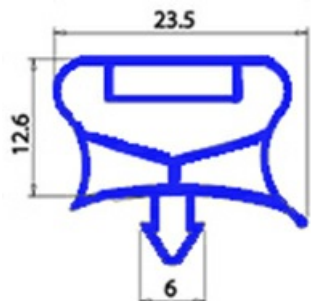

2103475

GUARNIZIONE MAGNETICA AD INCASTRO PORTA BF051 420X710MM QQ7

Data: 16-04-2025

Dati tecnici

LATO CORTO mm	A=420 mm
LATO LUNGO mm	B=710 mm
TIPO PROFILO	QQ7

Codici produttore

SILKO ALI GROUP SRL A SOCIO UNICO