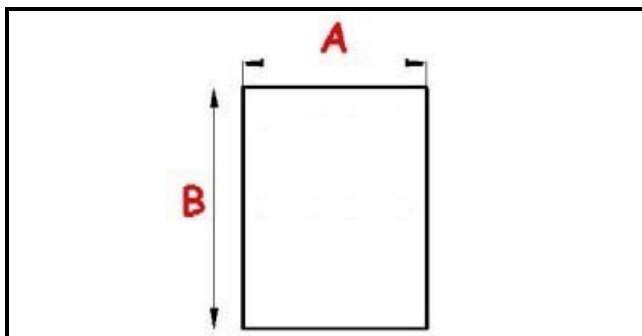

2103475

GUARNIZIONE MAGNETICA AD INCASTRO PORTA BF051 420X710MM QQ7

Data: 16-04-2025

Dati tecnici

LATO CORTO mm	A=420 mm
LATO LUNGO mm	B=710 mm
TIPO PROFILO	QQ7

Codici produttore

SILKO ALI GROUP SRL A SOCIO UNICO