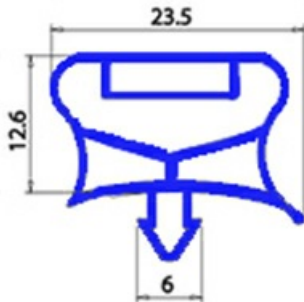

2103475

GUARNIZIONE MAGNETICA AD INCASTRO PORTA BF051 420X710MM QQ7

Data: 22-12-2024

Dati tecnici

LATO CORTO mm	A=420 mm
LATO LUNGO mm	B=710 mm
TIPO PROFILO	QQ7

Codici produttore

SILKO ALI GROUP SRL A SOCIO UNICO
LAINOX ALI GROUP SRL A SOCIO UNICO
HIBER - ALI S.p.A.