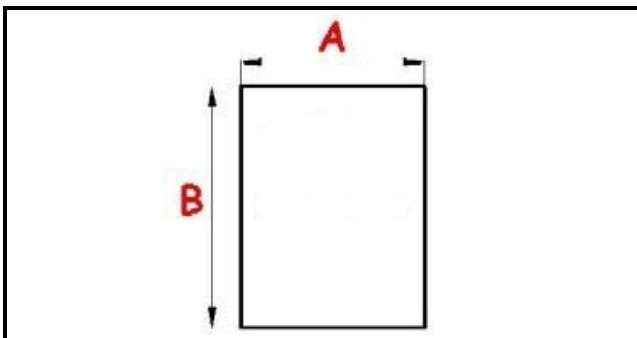

2103475

GUARNIZIONE MAGNETICA AD INCASTRO PORTA BF051 420X710MM QQ7

Data: 22-12-2024

Dati tecnici

LATO CORTO mm	A=420 mm
LATO LUNGO mm	B=710 mm
TIPO PROFILO	QQ7

Codici produttore

SILKO ALI GROUP SRL A SOCIO UNICO
LAINOX ALI GROUP SRL A SOCIO UNICO
HIBER - ALI S.p.A.