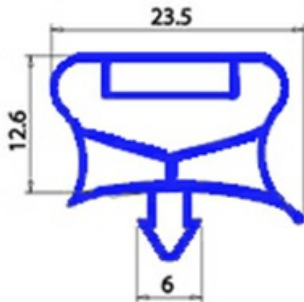

2103500

GUARNIZIONE MAGNETICA AD INCASTRO PORTA 597X410 MM QQ7

Data: 22-12-2024

Dati tecnici

LATO CORTO mm	A=410 mm
LATO LUNGO mm	B=597 mm
TIPO PROFILO	QQ7

Codici produttore

SILKO ALI GROUP SRL A SOCIO UNICO