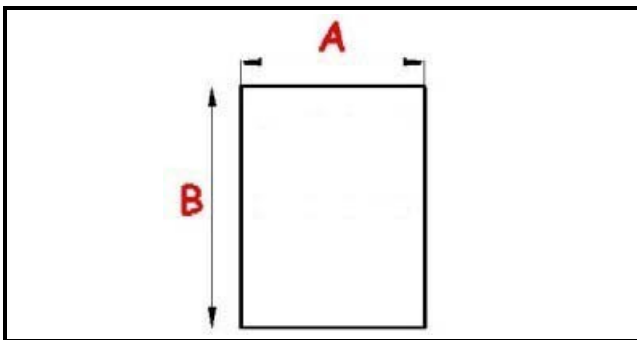

2103654

**"GUARNIZIONE PORTA ABBATT." "CHILLY" ABM023" 382x462mm
QQ7**

Data: 31-01-2025

ORIGINAL
OSP
SPARE PARTS**Dati tecnici**

LATO CORTO mm	A=382 mm
LATO LUNGO mm	B=462 mm
TIPO PROFILO	QQ7

Codici produttore