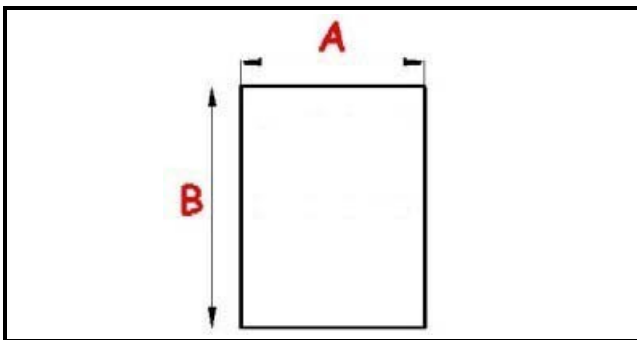

2103654

**"GUARNIZIONE PORTA ABBATT." "CHILLY" ABM023" 382x462mm  
QQ7**

Data: 22-12-2024

ORIGINAL  
**OSP**  
SPARE PARTS**Dati tecnici**

LATO CORTO mm	A=382 mm
LATO LUNGO mm	B=462 mm
TIPO PROFILO	QQ7

**Codici produttore**