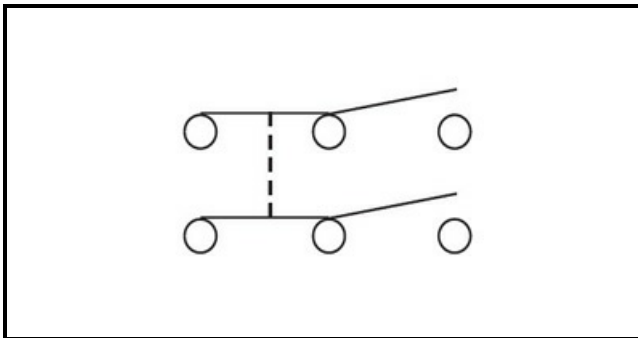

1105170

**INTERRUTTORE 6 POLI FAST.90°**

Data: 22-12-2024

**Dati tecnici**

|                  |              |
|------------------|--------------|
| LUNGHEZZA MM     | B=30mm       |
| LARGHEZZA MM     | A=19mm       |
| NUMERO POLI      | POLI/POLES=6 |
| NUMERO POSIZIONI | 0-1          |
| VOLT             | 230V         |