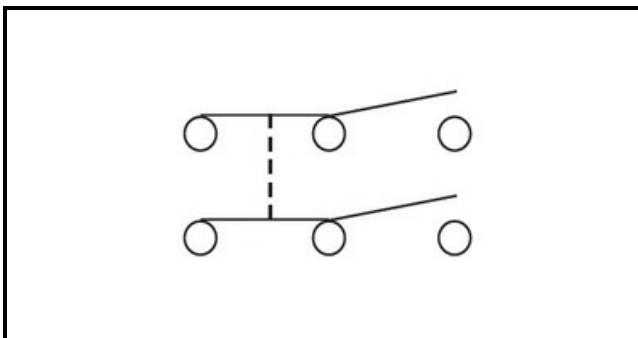

1105170

INTERRUTTORE 6 POLI FAST.90°

Data: 22-11-2024

**Dati tecnici**

LUNGHEZZA MM	B=30mm
LARGHEZZA MM	A=19mm
NUMERO POLI	POLI/POLES=6
NUMERO POSIZIONI	0-1
VOLT	230V

Codici produttore

SIMONELLI GROUP SPA

OMNIWASH SRL - SOCIETA' A SOCIO UNICO