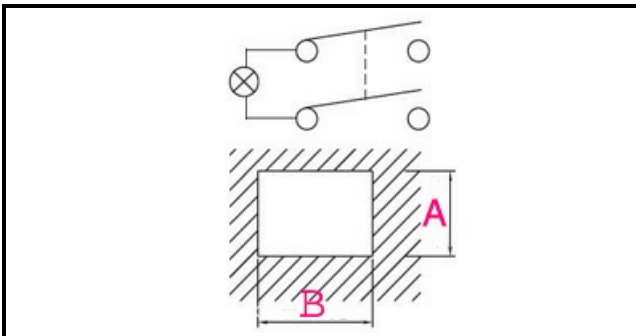

1105006

INTERRUTTORE BIPOLARE LUMINOSO ROSSO

Data: 14-03-2025

Dati tecnici

LUNGHEZZA MM	B=30mm
LARGHEZZA MM	A=22mm
NUMERO POLI	POLI/POLES=4
NUMERO POSIZIONI	0-1
COLORE	ROSSO/RED
VOLT	230V

Codici produttore