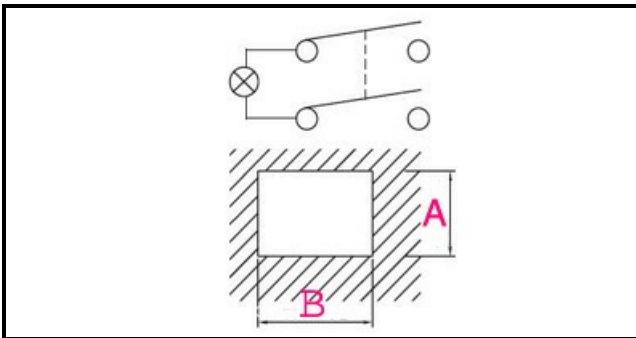

1105006

INTERRUTTORE BIPOLARE LUMINOSO ROSSO

Data: 22-12-2024

Dati tecnici

LUNGHEZZA MM	B=30mm
LARGHEZZA MM	A=22mm
NUMERO POLI	POLI/POLES=4
NUMERO POSIZIONI	0-1
COLORE	ROSSO/RED
VOLT	230V

Codici produttore