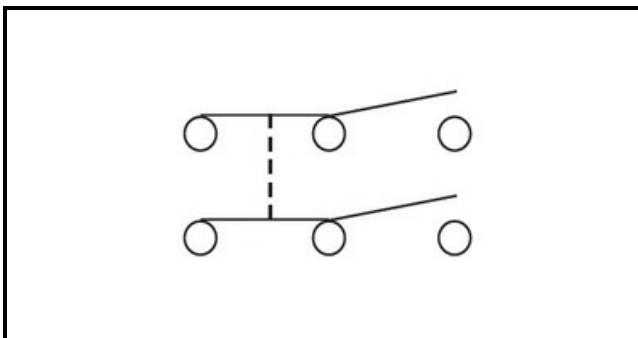

1105170

INTERRUTTORE 6 POLI FAST.90°

Data: 23-11-2024

Dati tecnici

LUNGHEZZA MM	B=30mm
LARGHEZZA MM	A=19mm
NUMERO POLI	POLI/POLES=6
NUMERO POSIZIONI	0-1
VOLT	230V

Codici produttore

SIMONELLI GROUP SPA

OMNIWASH SRL - SOCIETA' A SOCIO UNICO