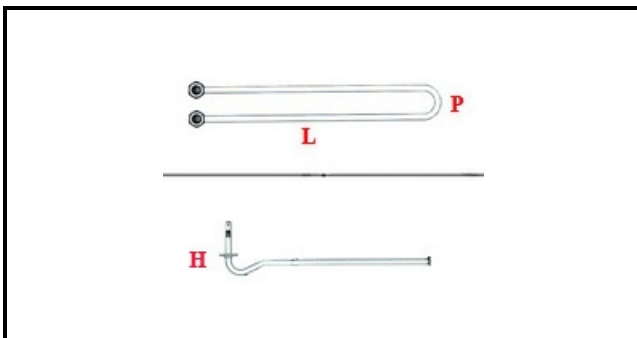

1101318

**RESISTENZA VASCA 800W 230V JOLLY**

Data: 23-11-2024

ORIGINAL  
**OSP**  
SPARE PARTS**Dati tecnici**

LUNGHEZZA MM	L=330mm
LARGHEZZA MM	P=50mm
ALTEZZA MM	H=42mm
NR ELEMENTI	ELEMENTI/ELEMENTS=1
DIAMETRO mm	Ø=13mm
KILOWATT KW	KW=0,8
WATT	WATT=800
MONOFASE	MONOFASE/MONOPHASE
NUMERO POLI	POLI/POLES=2
GUARNIZIONE	2101315
RESISTENZE PER IMMERSIONE	IMMERSIONE/IMMERSION