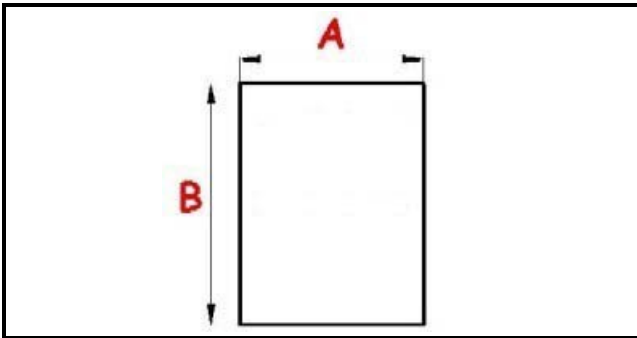

1201224

RESIST. SUP. 240V 700W PD/ELIO

Data: 23-04-2025

ORIGINAL
OSP
SPARE PARTS

Dati tecnici

LUNGHEZZA MM	L=180mm
LARGHEZZA MM	P=180mm
NR ELEMENTI	ELEMENTI/ELEMENTS=1
KILOWATT KW	KW=0,70
WATT	W=0,70
MONOFASE	MONOFASE/MONOPHASE
NUMERO POLI	POLI/POLES=1
RESISTENZE A SECCO	SECCO/DRY