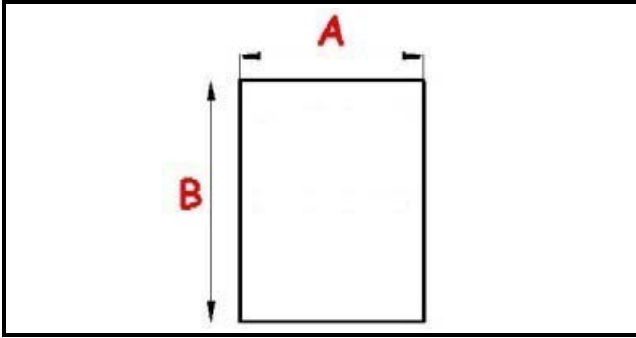

## RESIST. SUP. 240V 700W PD/ELIO

Data: 22-12-2024

**Dati tecnici**

|                    |                     |
|--------------------|---------------------|
| LUNGHEZZA MM       | L=180mm             |
| LARGHEZZA MM       | P=180mm             |
| NR ELEMENTI        | ELEMENTI/ELEMENTS=1 |
| KILOWATT KW        | KW=0,70             |
| WATT               | W=0,70              |
| MONOFASE           | MONOFASE/MONOPHASE  |
| NUMERO POLI        | POLI/POLES=1        |
| RESISTENZE A SECCO | SECCO/DRY           |