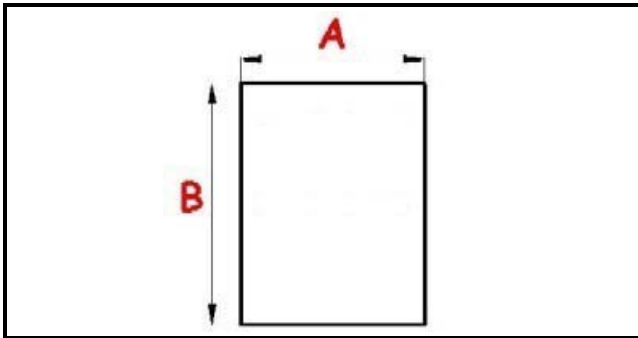

1201224

RESIST. SUP. 240V 700W PD/ELIO

Data: 07-04-2025

ORIGINAL
OSP
SPARE PARTS

Dati tecnici

LUNGHEZZA MM	L=180mm
LARGHEZZA MM	P=180mm
NR ELEMENTI	ELEMENTI/ELEMENTS=1
KILOWATT KW	KW=0,70
WATT	W=0,70
MONOFASE	MONOFASE/MONOPHASE
NUMERO POLI	POLI/POLES=1
RESISTENZE A SECCO	SECCO/DRY