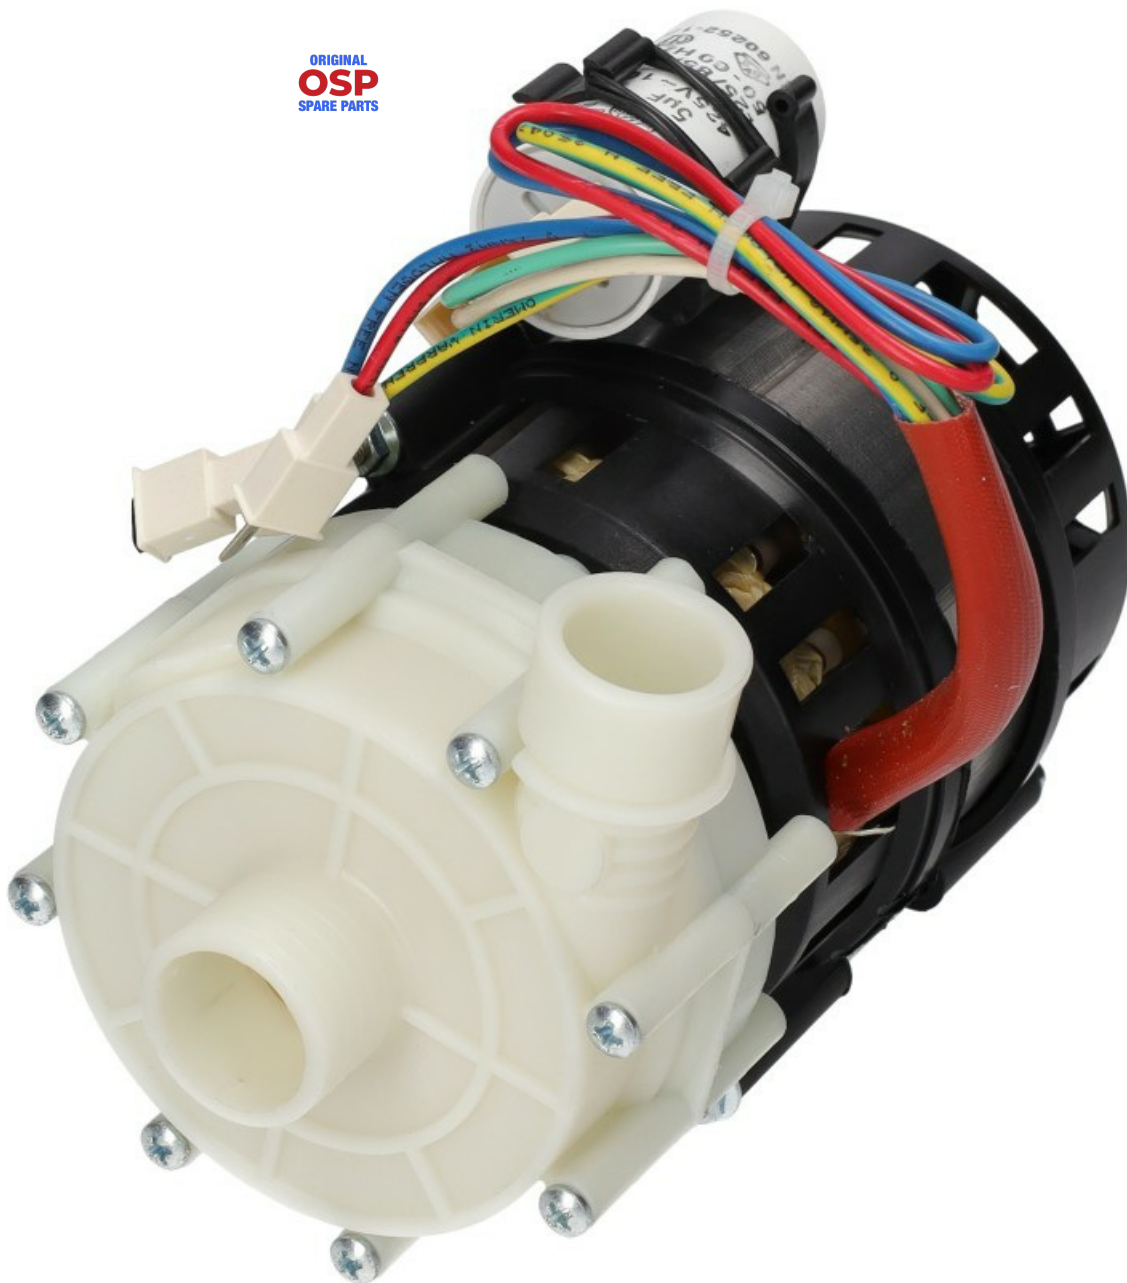

1103975

POMPA 280W JET/ALPHA 50/60Hz

Data: 19-04-2025

ORIGINAL
OSP
SPARE PARTS

Dati tecnici

DIAMETRO ASPIRAZIONE mm	A=28mm
DIAMETRO MANDATA mm	M=28mm
KILOWATT KW	KW=0,20
MONOFASE	230V
HP- CAVALLI	HP=0,25
GUARNIZIONE	W=2101428
SENSO DI ROTAZIONE DESTRO	DX / RIGHT
TENUTA MECCANICA	Z=3110018
GIRANTE	Y=3109227
CONDENSATORE	5mf