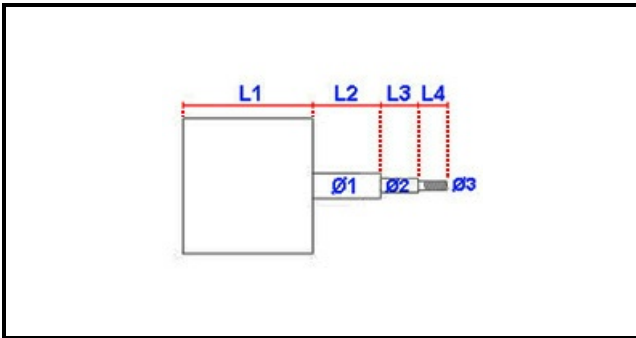

1203031

MOTORE 230V 50HZ 0,25KW DOPPIA VELOCITÀ

Data: 23-11-2024

Dati tecnici

KILOWATT KW	KW=0,2 / 0,1
MONOFASE	230V
CONDENSATORE	12,5 mf

Codici produttore

TECNOINOX SRL SOCIO UNICO

NIDEC FIR INTERNATIONAL SRL
