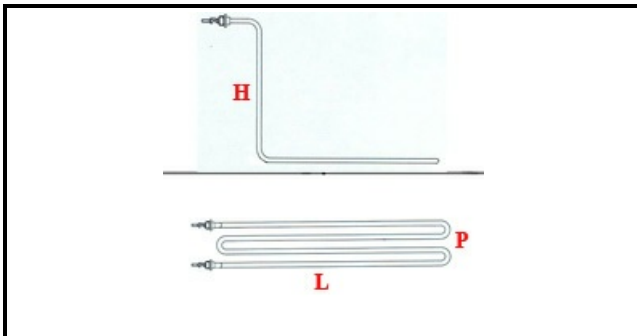

1201037

RESISTENZA ELETTRICA FRIGGITRICE 2000W 230V

Data: 27-11-2024

ORIGINAL
OSP
SPARE PARTS**Dati tecnici**

LUNGHEZZA MM	L=255 mm
LARGHEZZA MM	P= 45 mm
ALTEZZA MM	H=200 mm
KILOWATT KW	KW 2
WATT	WATT=2000
MONOFASE	MONOPHASE
FILETTO GAS	GAS 1/4
NUMERO POLI	POLES=2