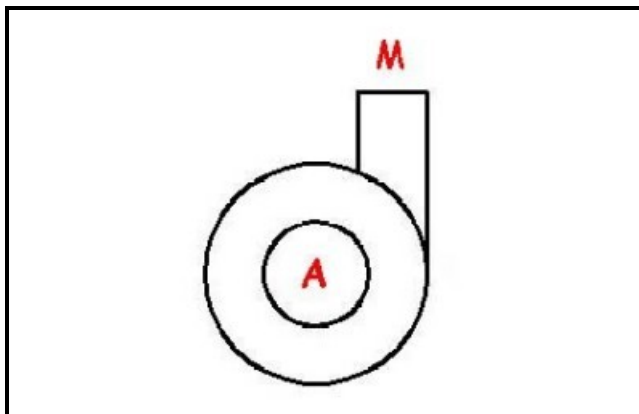

1103069

POMPA CLB 190W FABBR.GHIACCIO/LAVATAZZE

Data: 22-11-2024

Dati tecnici

DIAMETRO ASPIRAZIONE mm	A=24mm
DIAMETRO MANDATA mm	M=24mm
KILOWATT KW	KW=0,19
MONOFASE	230V
HP- CAVALLI	HP=0,25
SENSO DI ROTAZIONE DESTRO	DX /RIGHT