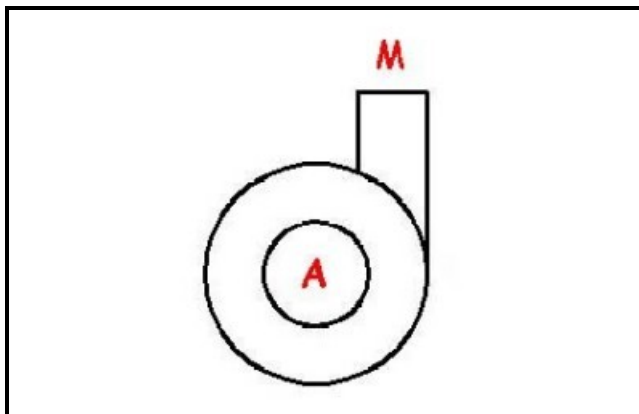

1103069

POMPA CLB 190W FABBR.GHIACCIO/LAVATAZZE

Data: 31-01-2025

**Dati tecnici**

DIAMETRO ASPIRAZIONE mm	A=24mm
DIAMETRO MANDATA mm	M=24mm
KILOWATT KW	KW=0,19
MONOFASE	230V
HP- CAVALLI	HP=0,25
SENSO DI ROTAZIONE DESTRO	DX /RIGHT