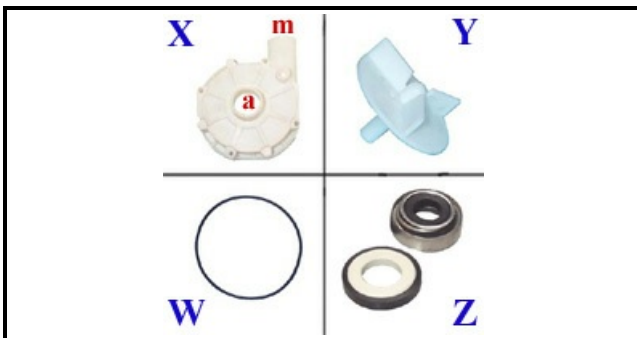

1103018

**POMPA 0,15HP DX**

Data: 31-01-2025

**Dati tecnici**

DIAMETRO ASPIRAZIONE mm	A=28mm
DIAMETRO MANDATA mm	M=28mm
KILOWATT KW	KW=0,11
MONOFASE	230V
HP- CAVALLI	HP=0,15
GUARNIZIONE	W=2104004
SENSO DI ROTAZIONE DESTRO	DX /RIGHT
TENUTA MECCANICA	Z=3110026
GIRANTE	Y=3109017
CORPO POMPA	X=1103148
CONDENSATORE	10MF