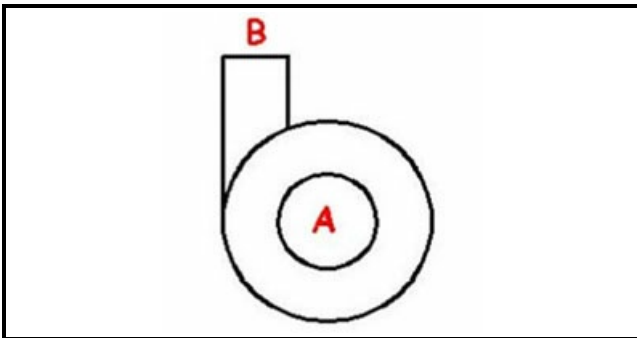

1103614

CHIOCCIOLA POMPA HP 1,2 COSMO/COMPACT

Data: 28-12-2024

ORIGINAL
OSP
SPARE PARTS

Dati tecnici

DIAMETRO ASPIRAZIONE mm	A=50mm
DIAMETRO MANDATA mm	M=50mm
SENSO DI ROTAZIONE SINISTRO	SX / LEFT

Codici produttore