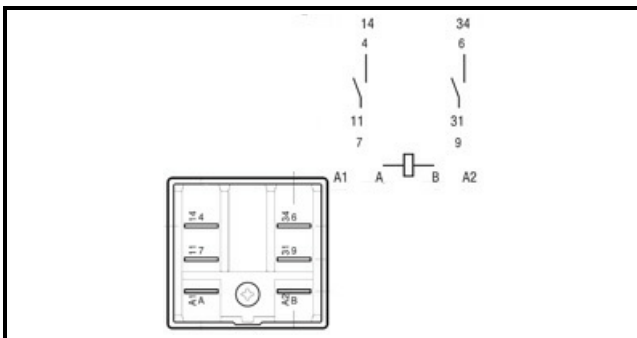

1109001

RELE' 230 16A

Data: 31-01-2025

**Dati tecnici**

AMPERE - A	16A
MONOFASE	230V
NUMERO POLI	6
FASTON MM	6,3mm

Codici produttore

ELETTROBAR EUROTEC SRL
DIHR - ALI GROUP SRL A SOCIO UNICO
SILANOS SRL
A.T.A. SRL
HOBART GmbH
LAINOX ALI GROUP SRL A SOCIO UNICO
LAMBER SRL
RANCILIO GROUP SPA CON SOCIO UNICO
SILKO ALI GROUP SRL A SOCIO UNICO
UNIVERBAR SRL A SOCIO UNICO