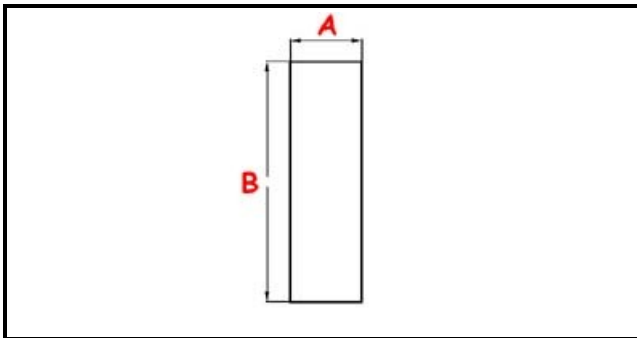

3111158

**TROPPOPIENO BET37/BET40/ERGON/MIDI40/SINCRO**

Data: 15-01-2025

ORIGINAL  
**OSP**  
SPARE PARTS**Dati tecnici**

ALTEZZA MM	B=106mm
MATERIALE	PLASTICA/PLASTIC
DIAMETRO INFERIORE	A=28mm

**Codici produttore**