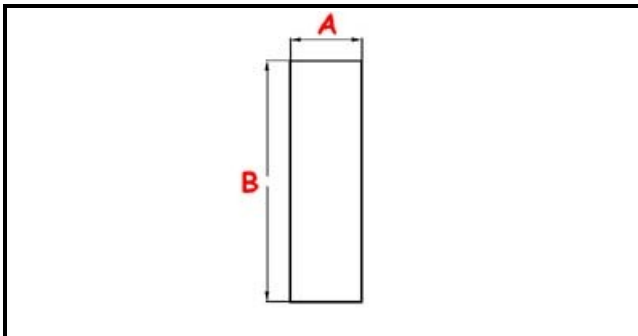

3111158

TROPPOPIENO BET37/BET40/ERGON/MIDI40/SINCRO

Data: 18-04-2025

ORIGINAL
OSP
SPARE PARTS

Dati tecnici

ALTEZZA MM	B=106mm
MATERIALE	PLASTICA/PLASTIC
DIAMETRO INFERIORE	A=28mm

Codici produttore

UNIVERBAR SRL A SOCIO UNICO