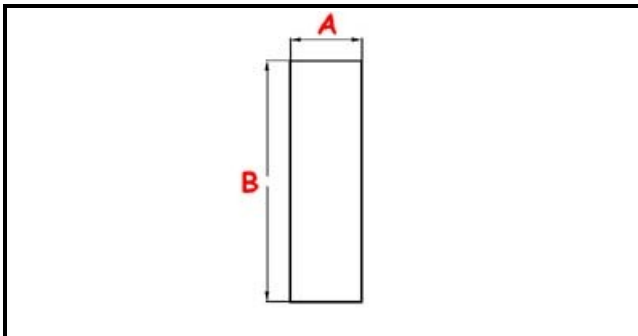

3111143

TROPPOPIENO 1"1/2 mm190 LP650-800-1200

Data: 05-04-2025

ORIGINAL
OSP
SPARE PARTS

Dati tecnici

ALTEZZA MM	B=190mm
MATERIALE	INOX
DIAMETRO INFERIORE	A=39mm

Codici produttore

VELOX BARCHITTA S.R.L.